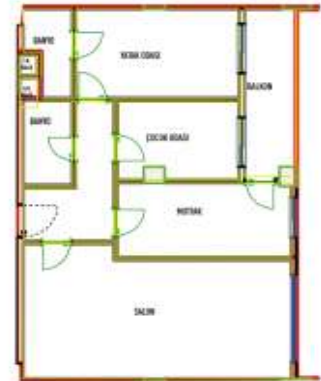

SALON+M : 32,74
ODA : 21,60