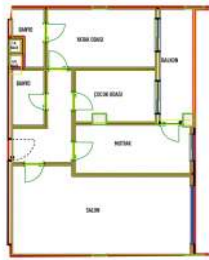

Advert No:f-494589-884