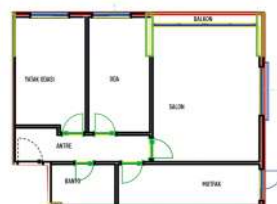

Fig. No. B-09
2-1 BLOK 11 NORMAL KAT
Sahaan Esas Daire Brüt Alan: 124,90