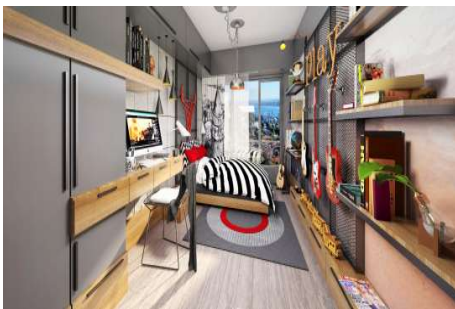

Advert No:f-494589-884

Advert No:f-494589-884

Advert No:f-494589-884

Bag. Böl. No: A-78	3+1	A BLOK 13.NORMAL KAT
Satışa Esas Daire Brüt Alanı : 126.90		

SALON	22.55 m <sup>2</sup>
MUTFAK	10.51 m <sup>2</sup>
ODA	14.04 m <sup>2</sup>
ODA	11.03 m <sup>2</sup>
ODA	12.46 m <sup>2</sup>
ANTRE	8.67 m <sup>2</sup>
BANYO	3.90 m <sup>2</sup>
BALCON	3.80 m <sup>2</sup>
BALCON	3.78 m <sup>2</sup>
BALCON	4.15 m <sup>2</sup>
BALCON	1.51 m <sup>2</sup>