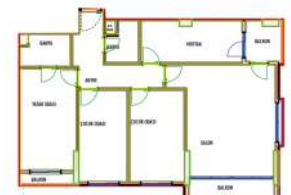

Fig. No. B-09
2-1 BLOK 11 NORMAL KAT
Sahaan Esas Daire Brüt Alan: 124,90