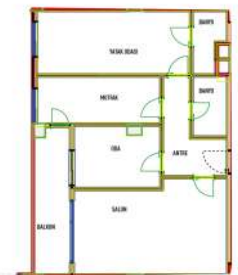

Fig. No. B-09
2-1 BLOK 11 NORMAL KAT
Sahaan Esas Daire Brüt Alan: 124,90