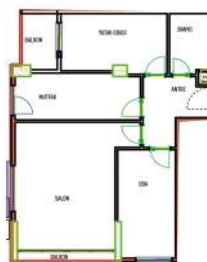

Fig. No. B-09
2-1 BLOK 11 NORMAL KAT
Sahaan Esas Daire Brüt Alan: 124,90