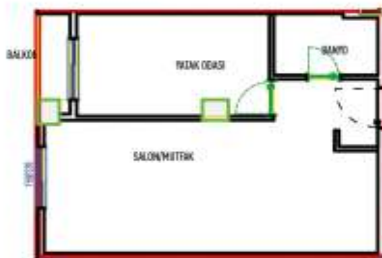

Bag. Böl. No:	B-22
1+1 B BLOK 2.NORMAL KAT	
Satışa Esas Daire Brüt Alanı: 56.80	
SALON+M.	27.40
ODA	11.12
BANYO	1.00
MUTFAK	1.00
M2	43.72