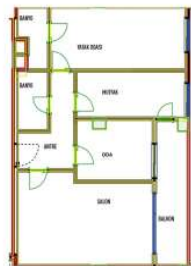

Fig. No. B-09
2-1 BLOK 11 NORMAL KAT
Sahaan Esas Daire Brüt Alan: 124,90