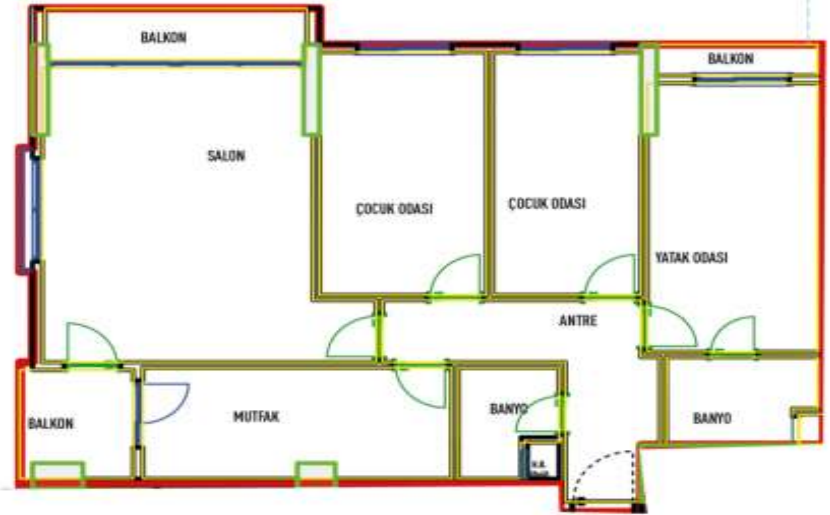

Advert No:f-494589-884

Bag. Böl. No: A-78	3+1	A BLOK 13.NORMAL KAT
Satışa Esas Daire Brüt Alanı : 126.90		

NO	A - 78
N:	98.57 m²
B:	126.90 m²