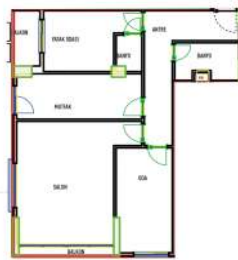

Advert No:f-494589-884