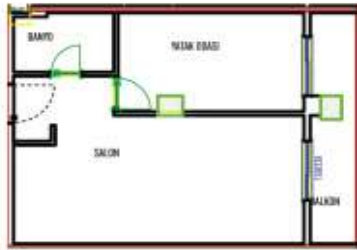

Bag. Böl. No:	B-4
1+1 B BLOK 1.NORMAL KAT	
Satışa Esas Daire Brüt Alanı: 62.65	
SALON+M.	25.00
YEMEK ODASI	11.12
BANYO	1.00
MUTFAK	4.38
BALCON	1.15
M2	46.00