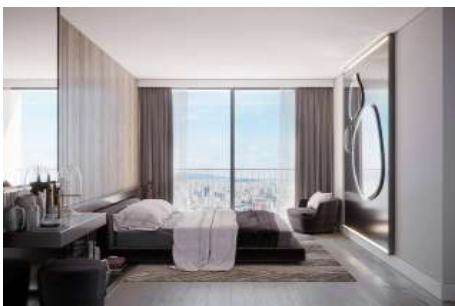

Advert No:f-494589-900