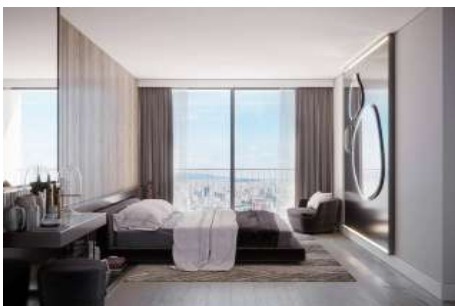

Advert No:f-494589-900

Advert No:f-494589-900

Advert No:f-494589-900

1+1 TİP 3 A BLOK

A-277	
MAHAL	NET ALAN
1 YATAK ODASI	13.61 m ²
2 BANYO	3.75 m ²
3 SALON + MUTFAK	23.80 m ²
4 ANTRE	3.85 m ²
5 BALKON	2.04 m ²
6 FR. BALKON	0.51 m ²
DEPO	3.15 m ²
NET ALAN : 47.55 m ²	
BRÜT ALAN : 54.24 m ²	
TOPLAM BRÜT ALAN : 61.59 m ²	