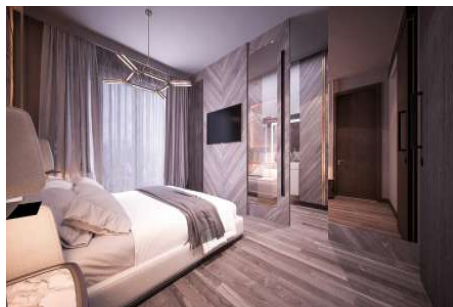

Büyükkçekmece /

Büyükkçekmece

34528 , Istanbul

Advert No:f-494589-901

Advert No:f-494589-901

Advert No:f-494589-901

**2+1 B**

GİRİŞ HOLLÜ	7.47 m <sup>2</sup>
SALON	22.60 m <sup>2</sup>
MUTFAK	10.64 m <sup>2</sup>
YATAK ODASI	9.94 m <sup>2</sup>
E.YATAK ODASI	16.77 m <sup>2</sup>
E.BANYO	4.32 m <sup>2</sup>
BANYO	4.16 m <sup>2</sup>
HOL	4.56 m <sup>2</sup>
ÇAMAŞIR ODASI	0.88 m <sup>2</sup>
BALKON	4.93 m <sup>2</sup>