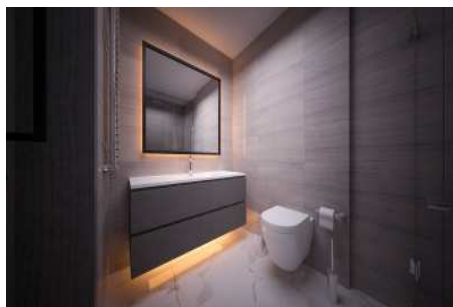

Büyükkçekmece /

Büyükkçekmece

34528 , Istanbul

Advert No:f-494589-901

Advert No:f-494589-901

Advert No:f-494589-901

**2+1 B**

GİRİŞ HOLLÜ	7.47 m <sup>2</sup>
SALON	22.60 m <sup>2</sup>
MUTFAK	10.64 m <sup>2</sup>
YATAK ODASI	9.94 m <sup>2</sup>
E.YATAK ODASI	16.77 m <sup>2</sup>
E.BANYO	4.32 m <sup>2</sup>
BANYO	4.16 m <sup>2</sup>
HOL	4.56 m <sup>2</sup>
ÇAMAŞIR ODASI	0.88 m <sup>2</sup>
BALKON	4.93 m <sup>2</sup>