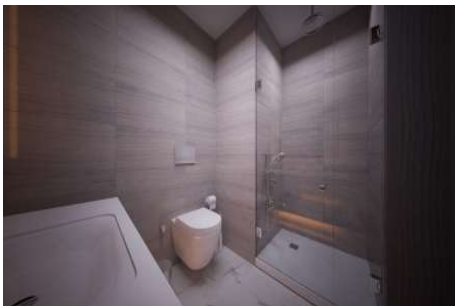

Büyükkçekmece /

Büyükkçekmece

34528 , Istanbul

Advert No:f-494589-901

Advert No:f-494589-901

Advert No:f-494589-901

**2+1 B**

GİRİŞ HOLLÜ	7.47 m <sup>2</sup>
SALON	22.60 m <sup>2</sup>
MUTFAK	10.64 m <sup>2</sup>
YATAK ODASI	9.94 m <sup>2</sup>
E.YATAK ODASI	16.77 m <sup>2</sup>
E.BANYO	4.32 m <sup>2</sup>
BANYO	4.16 m <sup>2</sup>
HOL	4.56 m <sup>2</sup>
ÇAMAŞIR ODASI	0.88 m <sup>2</sup>
BALKON	4.93 m <sup>2</sup>