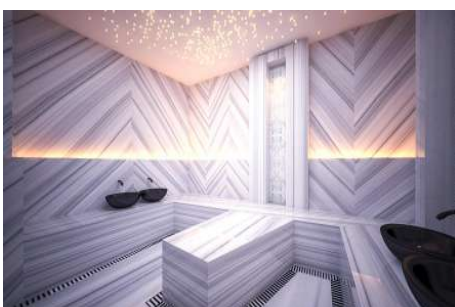

Advert No:f-494589-903

Advert No:f-494589-903

DAİRE 1+1A-3

1	Mutfak	: 7,64 m <sup>2</sup>
2	Salon	: 13,60 m <sup>2</sup>
3	Yatak Odası	: 11,29 m <sup>2</sup>
4	Banyo	: 3,20 m <sup>2</sup>
5	Antre	: 3,26 m <sup>2</sup>
6	Fransız Balkon	: 2,90 m <sup>2</sup>