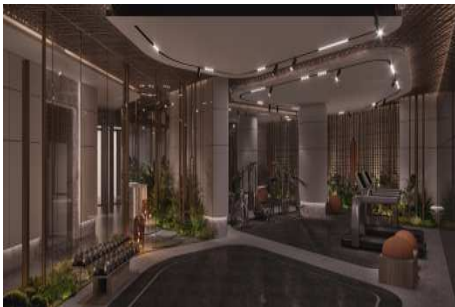

Büyükkçekmece /

Büyükkçekmece

34528 , Istanbul

Advert No:f-494589-906

Advert No:f-494589-906

**BEŞİKTAŞ DİKİLİTAŞ  
1646/55 PARSEL  
2+1 AT**

**ANAHTAR KAT PLANI**

**ANAHTAR KESİT**