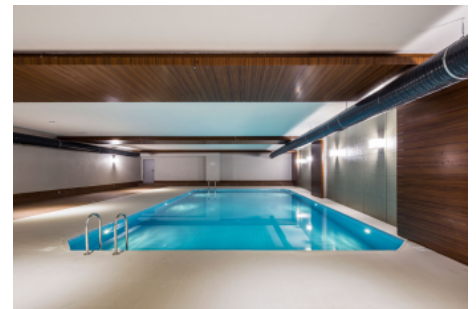

Advert No:f-494589-907

1. Etap B Blok Daire Tip-2B

**3 Nolu Daire****2+1**Net Alan: 85,05 m²Kapalı B. Net Alan: 4,56 m²Teras Net Alan: 4,87 m²

Bahçe Net Alan: 20,31

Satılabilir Alan: 153,28 m²

Advert No:f-494589-907