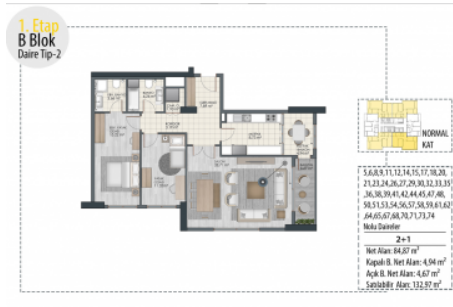

Advert No:f-494589-907

Advert No:f-494589-907

2. Etap
A Blok
Daire Tip-2

13,24,35,46,57,68,79,90, 101
Nolu Daireler

2+1

Net Alan: 78,40 m²

Kapalı B. Net Alan: 4,12 m²

Açık B. Net Alan: 6,52 m²

Satılabilir Alan: 130,38 m²

1. Etap
B Blok
Daire Tip-28

3 Nolu Daire

2+1

Net Alan: 85,05 m²

Kapalı B. Net Alan: 4,56 m²

Teras Net Alan: 4,87 m²

Buhye Net Alan: 20,31