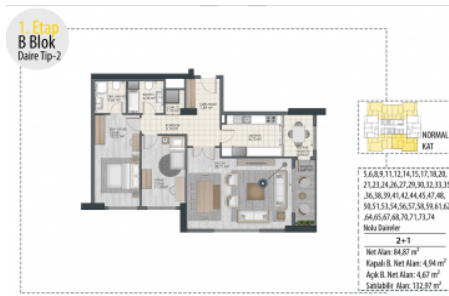

Advert No:f-494589-907

1. Etap B Blok Daire Tip-2B

**3 Nolu Daire****2+1**Net Alan: 85,05 m²Kapalı B. Net Alan: 4,56 m²Teras Net Alan: 4,87 m²

Bahçe Net Alan: 20,31

Satılabilir Alan: 153,28 m²

Advert No:f-494589-907

2. Etap
A Blok
Daire Tip-2

13,24,35,46,57,68,79,90, 101
Nolu Daireler

2+1

Net Alan: 78,40 m²

Kapalı B. Net Alan: 4,12 m²

Açık B. Net Alan: 6,52 m²

Satılabilir Alan: 130,38 m²

1. Etap
B Blok
Daire Tip-28