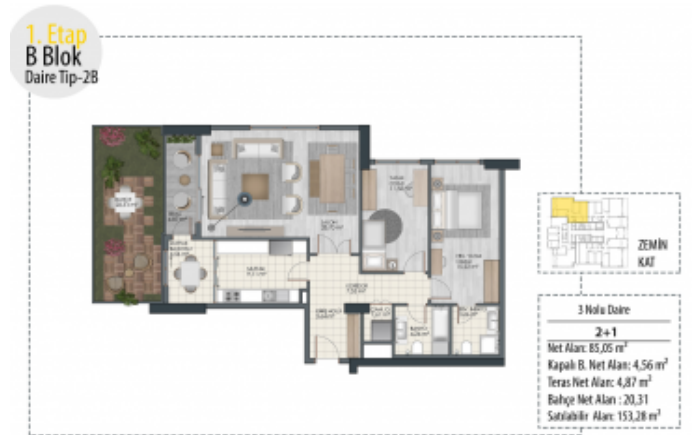

Advert No:f-494589-907

**1 Etap  
B Blok  
Daire Tip-2**

**NORMAL KAT**

|          |           |       |       |       |
|----------|-----------|-------|-------|-------|
| 5,668,81 | 13,132,54 | 55,57 | 90,30 |       |
| 21,23    | 24,26     | 27,29 | 30,32 | 33,35 |
| 36,38    | 39,41     | 42,44 | 45,47 | 48    |
| 50,53    | 54,56     | 57,58 | 59,61 | 62    |
| 64,65    | 67,68     | 70,71 | 73,74 |       |