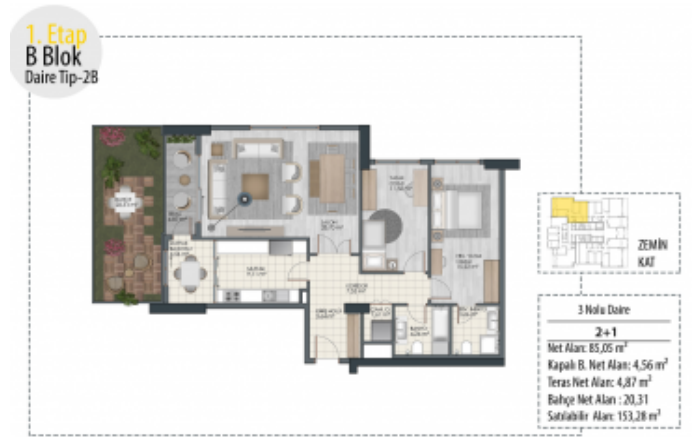

Advert No:f-494589-907

Advert No:f-494589-907

2. Etap
A Blok
Daire Tip-2

13,24,35,46,57,68,79,90, 101
Nolu Daireler

2+1

Net Alan: 78,40 m²

Kapalı B. Net Alan: 4,12 m²

Açık B. Net Alan: 6,52 m²