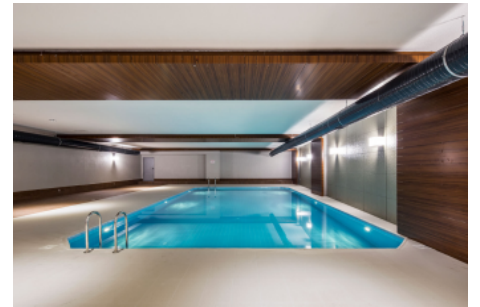

Advert No:f-494589-907

Advert No:f-494589-907

2. Etap
A Blok
Daire Tip-2

13,24,35,46,57,68,79,90, 101
Nolu Daireler

2+1

Net Alan: 78,40 m²

Kapalı B. Net Alan: 4,12 m²

Açık B. Net Alan: 6,52 m²