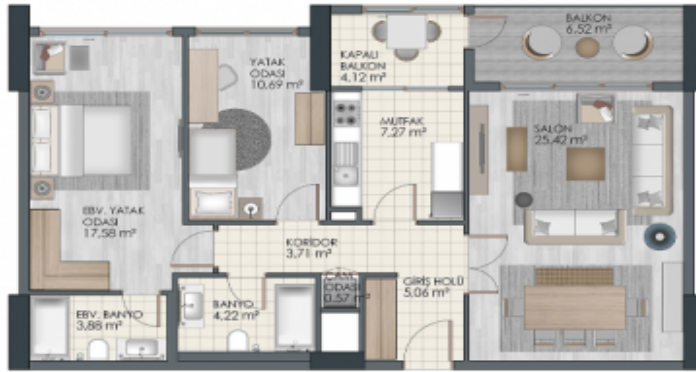

2. Etap
A Blok
Daire Tip-2

13,24,35,46,57,68,79,90, 101
Nolu Daireler

2+1

Net Alan: 78,40 m²

Kapalı B. Net Alan: 4,12 m²

Açık B. Net Alan: 6,52 m²

Satılabilir Alan: 130,38 m²