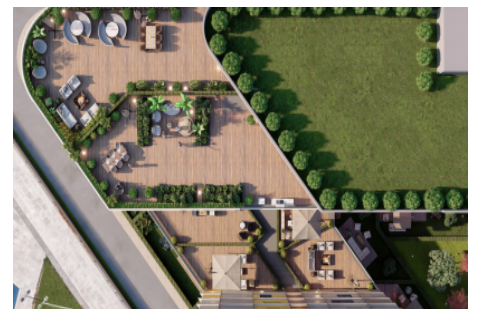

Advert No:f-494589-908

Advert No:f-494589-908

KAT PLANI
2+1 // 01

HOL	7,83 m ²
OTURMA ODASI	25,76 m ²
YATAK ODASI	11,23 m ²
E. YATAK ODASI	14,38 m ²
E. BANYO	2,80 m ²
BANYO	3,50 m ²
CAMASIRLIK	1,48 m ²
BALKON	2,91 m ²