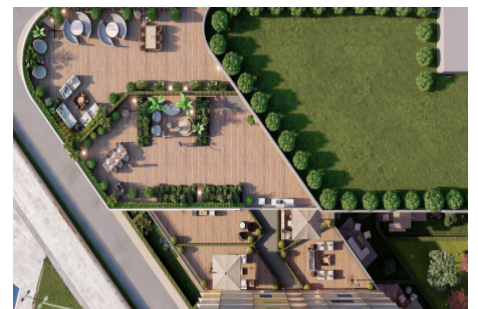

Advert No:f-494589-908

Advert No:f-494589-908

KAT PLANI
2+1 // 01

HOL	7,83 m ²
OTURMA ODASI	25,76 m ²
YATAK ODASI	11,23 m ²
E. YATAK ODASI	14,38 m ²
E. BANYO	2,80 m ²
BANYO	3,50 m ²
CAMASIRLIK	1,48 m ²
BALKON	2,91 m ²