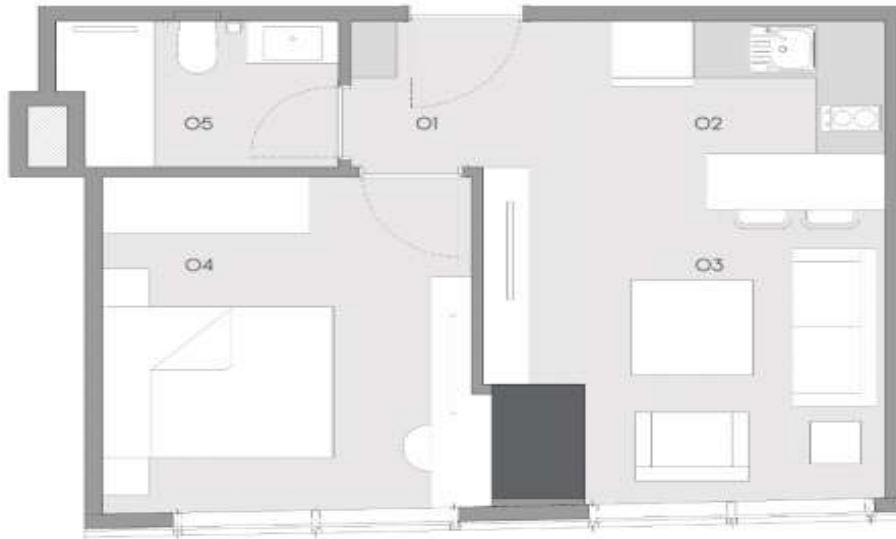

Advert No:f-494589-909

Advert No:f-494589-909

Advert No:f-494589-909

LEO
RESIDENCES

1+1 C*

O1 GİRSİS HOLLÜ :	3,48 m ²
O2 MÜTFAK :	5,97 m ²
O3 SALON :	11,59 m ²
O4 YATAK ODASI :	13,57 m ²
O5 WC :	4,58 m ²
DAİRE ALANI :	39,12 m²
SATIŞA ESAS ALAN :	57,38 m²