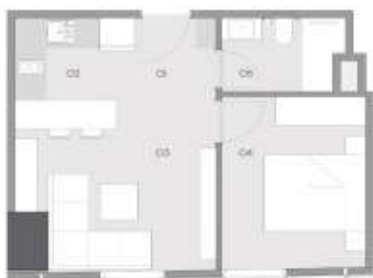

LEO
RESIDENCES

1+1 B

O1 GİRSİS HOLLÜ :	3,48 m ²
O2 MÜTFAK :	4,80 m ²
O3 SALON :	13,38 m ²
O4 YATAK ODASI :	4,28 m ²
O5 WC :	4,28 m ²
DAİRE ALANI :	30,42 m²
SATIŞA ESAS ALAN :	38,82 m²

1+1 D KAT

1+1 E KAT

LEO
RESIDENCES

1+1 Daire B

O1 GİRSİS HOLLÜ :	3,52 m ²
O2 MÜTFAK :	4,92 m ²
O3 SALON :	11,59 m ²
O4 YATAK ODASI :	13,57 m ²
O5 WC :	4,58 m ²
DAİRE ALANI :	38,18 m²
SATIŞA ESAS ALAN :	48,82 m²

LEO
RESIDENCES

1+1 G

O1 GİRSİS HOLLÜ :	3,48 m ²
O2 MÜTFAK :	6,23 m ²
O3 SALON :	11,48 m ²
O4 YATAK ODASI :	4,99 m ²
O5 WC :	4,99 m ²
DAİRE ALANI :	31,17 m²
SATIŞA ESAS ALAN :	37,82 m²