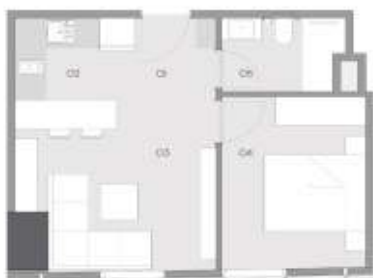

**LEO**  
RESIDENCES

**1+1 B**

O1 GİRSİS HOLLÜ :	3,48 m <sup>2</sup>
O2 MÜTFAK :	4,80 m <sup>2</sup>
O3 SALON :	13,36 m <sup>2</sup>
O4 YATAK ODASI :	4,28 m <sup>2</sup>
O5 WC :	4,28 m <sup>2</sup>
<b>DAİRE ALANI :</b>	<b>30,40 m<sup>2</sup></b>
<b>SATIŞA ESAS ALAN :</b>	<b>46,80 m<sup>2</sup></b>

1+1 D

1+1 E

**LEO**  
RESIDENCES

**1+1 D**

O1 GİRSİS HOLLÜ :	3,48 m <sup>2</sup>
O2 MÜTFAK :	4,80 m <sup>2</sup>
O3 SALON :	13,36 m <sup>2</sup>
O4 YATAK ODASI :	4,28 m <sup>2</sup>
O5 WC :	4,28 m <sup>2</sup>
<b>DAİRE ALANI :</b>	<b>30,40 m<sup>2</sup></b>
<b>SATIŞA ESAS ALAN :</b>	<b>46,80 m<sup>2</sup></b>

**LEO**  
RESIDENCES

**1+1 E**

O1 GİRSİS HOLLÜ :	3,48 m <sup>2</sup>
O2 MÜTFAK :	4,80 m <sup>2</sup>
O3 SALON :	13,36 m <sup>2</sup>
O4 YATAK ODASI :	4,28 m <sup>2</sup>
O5 WC :	4,28 m <sup>2</sup>
<b>DAİRE ALANI :</b>	<b>30,40 m<sup>2</sup></b>
<b>SATIŞA ESAS ALAN :</b>	<b>46,80 m<sup>2</sup></b>

**LEO**  
RESIDENCES

**1+1 F**

O1 GİRSİS HOLLÜ :	3,48 m <sup>2</sup>
O2 MÜTFAK :	4,80 m <sup>2</sup>
O3 SALON :	13,36 m <sup>2</sup>
O4 YATAK ODASI :	4,28 m <sup>2</sup>
O5 WC :	4,28 m <sup>2</sup>
<b>DAİRE ALANI :</b>	<b>30,40 m<sup>2</sup></b>
<b>SATIŞA ESAS ALAN :</b>	<b>46,80 m<sup>2</sup></b>