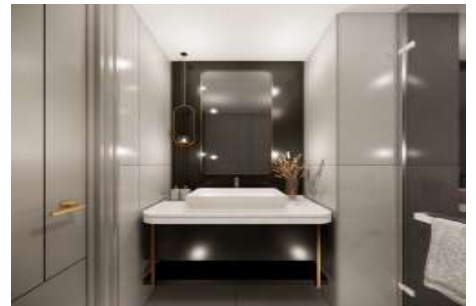

Advert No:f-494589-915

Advert No:f-494589-915

Advert No:f-494589-915

Net : 88,20 m<sup>2</sup>  
 Net + Balkon : 92,65 m<sup>2</sup>  
 Brüt : 134,35 m<sup>2</sup>

**MANSION**  
BAŞAKŞEHİR

**2+1C DAİRE**

- ① ANTRE - KORİDOR : 10,35 m<sup>2</sup>
- ② SALON : 27,25 m<sup>2</sup>
- ③ MÜFPAK : 1,20 m<sup>2</sup>
- ④ E. YATAK ODASI : 15,01 m<sup>2</sup>
- ⑤ E. BANYO : 4,20 m<sup>2</sup>
- ⑥ E. GİYİME ODASI : 3,25 m<sup>2</sup>
- ⑦ YATAK ODASI : 10,35 m<sup>2</sup>
- ⑧ BANYO : 4,80 m<sup>2</sup>
- ⑨ CAMAŞIR ODASI : 0,75 m<sup>2</sup>
- ⑩ BALKON : 4,45 m<sup>2</sup>