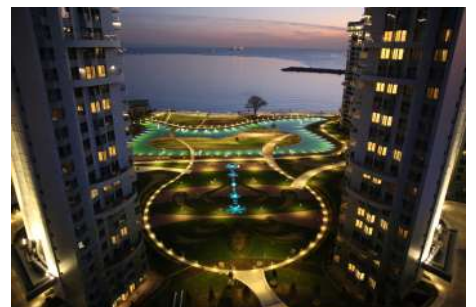

Advert No:f-494589-916