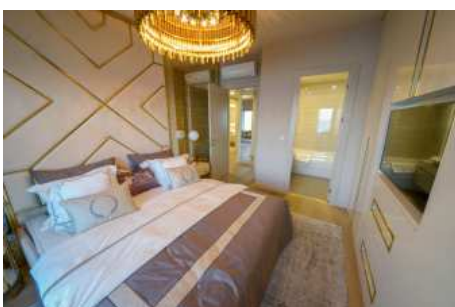

Advert No:f-494589-916