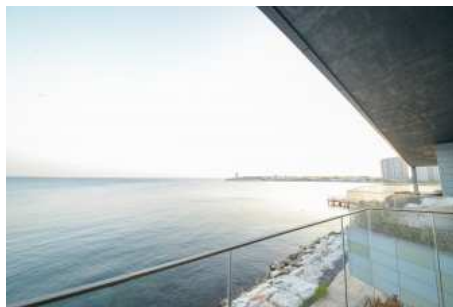

Advert No:f-494589-916