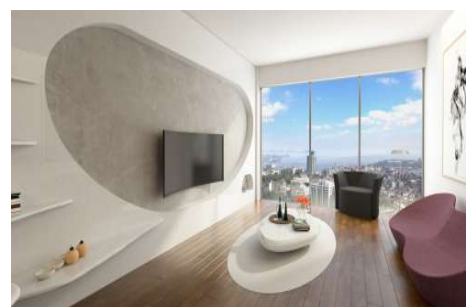

Advert No:f-494589-917