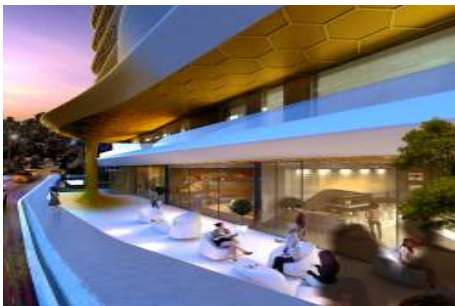

Advert No:f-494589-917

Advert No:f-494589-917

Advert No:f-494589-917

DAİRE NO	40
DAİRE TİPİ	SUIT (1+1)
BRÜT ALAN	110,06
ANTRE	7,50
SALON/SALON + MUTFAK	24,25
MUTFAK	7,98
HOL	3,37
GİYİNME ODASI	3,36
ODA	12,67
ODA	
WC	2,00
BANYO	5,57
BALKON / TERAS	4,03
NET ALAN TOPLAMI	70,73