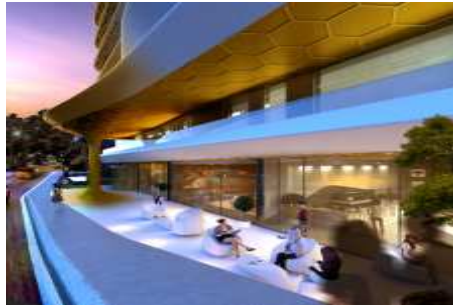

Advert No:f-494589-917

Advert No:f-494589-917

Advert No:f-494589-917

DAİRE NO	40
DAİRE TİPİ	SUIT (1+1)
BRÜT ALAN	110,06
ANTRE	7,50
SALON/SALON + MUTFAK	24,25
MUTFAK	7,98
HOL	3,37
GİYİNME ODASI	3,36
ODA	12,67
ODA	
WC	2,00
BANYO	5,57
BALKON / TERAS	4,03
NET ALAN TOPLAMI	70,73