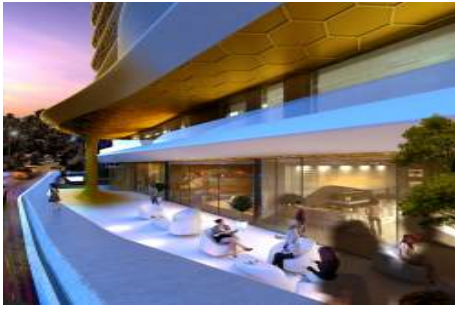

Advert No:f-494589-917

Advert No:f-494589-917

Advert No:f-494589-917

DAİRE NO	40
DAİRE TİPİ	SUIT (1+1)
BRÜT ALAN	110,06
ANTRE	7,50
SALON/SALON + MUTFAK	24,25
MUTFAK	7,98
HOL	3,37
GIYINME ODASI	3,36
ODA	12,67
ODA	
WC	2,00
BANYO	5,57
BALKON / TERAS	4,03
NET ALAN TOPLAMI	70,73