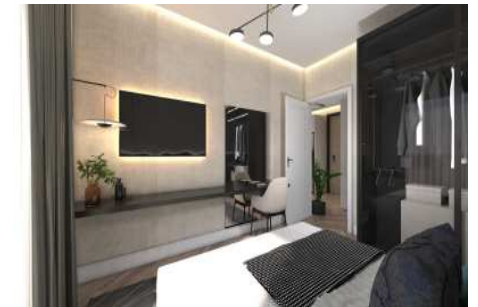

Advert No:f-494589-922