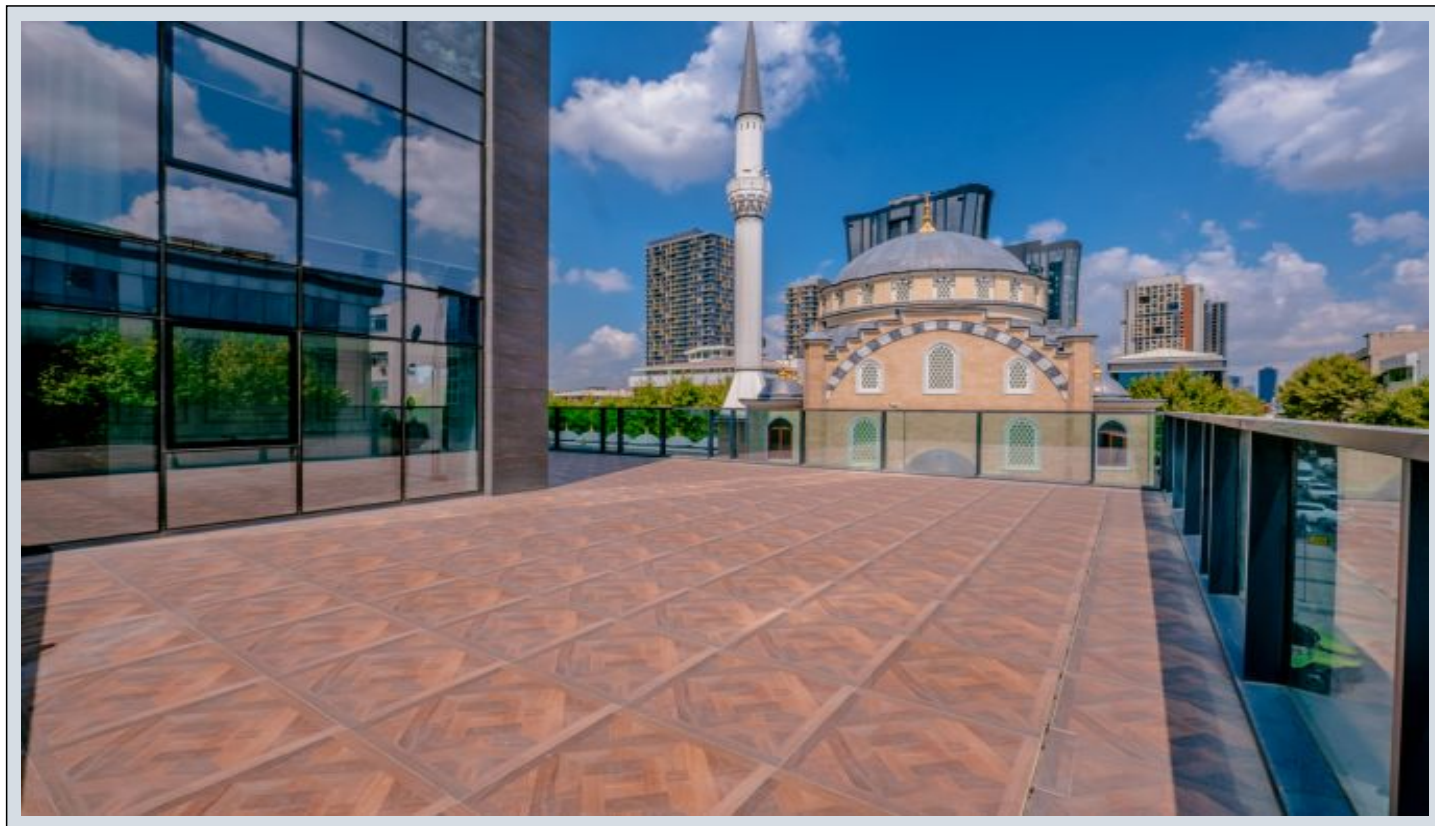

105 GUNEŞLİ - 1+1 APARTMENT / RESIDENCE Istanbul / Bağcılar

321,500 \$ | 67 m2 Istanbul / Bağcılar

فرغ لاددع : 1
نولاصل لاددع : 1
تامامل لاددع : 1
لكهل اعون : قش
لكهل بانواع : قرشلال
برغ
لامش
بونچ : ةفرشلال مقرر
تلالاولت لاددع : 1