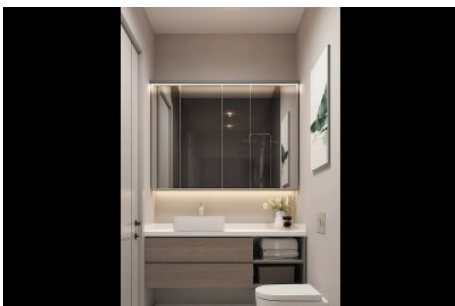

Advert No:f-494589-947