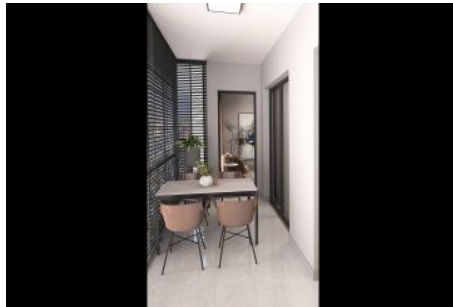

Advert No:f-494589-947