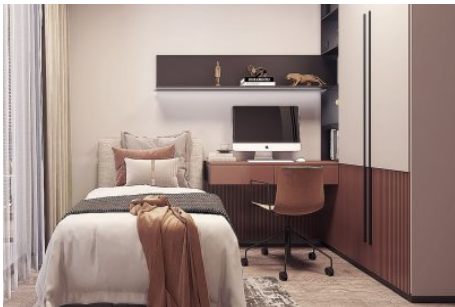

Advert No:f-494589-947

Advert No:f-494589-947

Advert No:f-494589-947

1+1 TİP

daire- planı

1. Salon+Mutfak	28.16 m ²
2. Banyo	3.25 m ²
3. Yatak Odası	12.70 m ²
4. Balkon	7.03 m ²
Toplam Net Alan	51.14 m²
Toplam Brüt Alan	64.80 m²