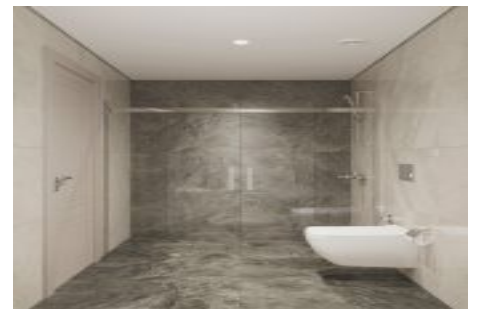

Advert No:f-494589-952

Advert No:f-494589-952

Advert No:f-494589-952

1+1 A TİPİ TERAS KAT PLANI A-C BLOK

1 Oturma Odası	2,00 m ²
2 Salon - Mutfak	21,32 m ²
3 Yatak Odası	12,97 m ²
4 Banyo	3,00 m ²
5 Balkon	2,50 m ²