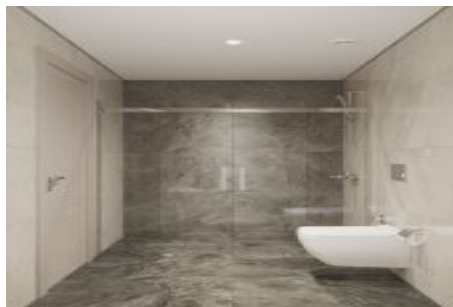

Advert No:f-494589-952

Advert No:f-494589-952

Advert No:f-494589-952

1+1 A TİPİ TERAS KAT PLANI A-C BLOK

1 Oturma Odası	2,00 m ²
2 Salon - Mutfak	21,32 m ²
3 Yatak Odası	12,97 m ²
4 Banyo	3,00 m ²
5 Balkon	2,50 m ²