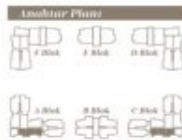

Advert No:f-494589-952

1+1 A TİPİ TERAS KAT PLANI A-C BLOK

1 Oturma Odası	2,00 m²
2 Salon - Mutfak	21,32 m²
3 Yatak Odası	12,97 m²
4 Banyo	3,00 m²
5 Balkon	2,50 m²