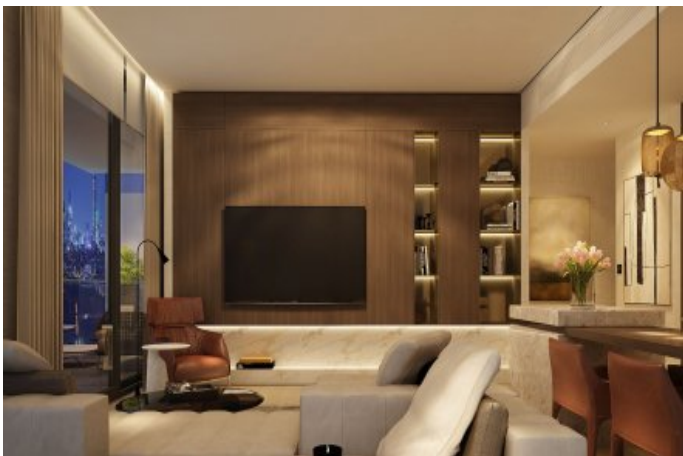

Advert No:f-494589-960