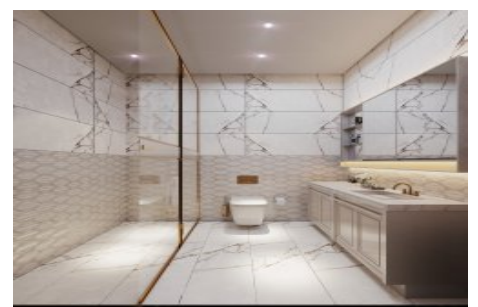

Advert No:f-494589-971