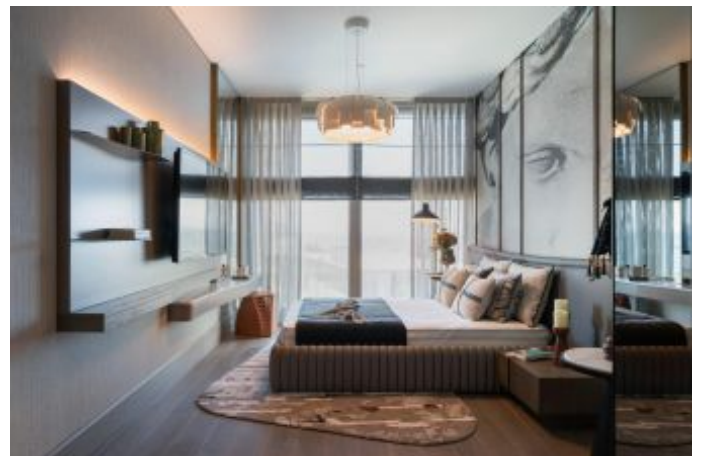

Advert No:f-494589-983