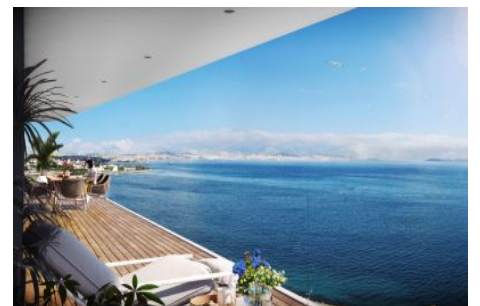

Advert No:f-494589-984