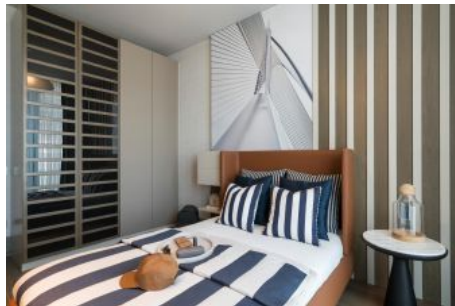

Advert No:f-494589-986