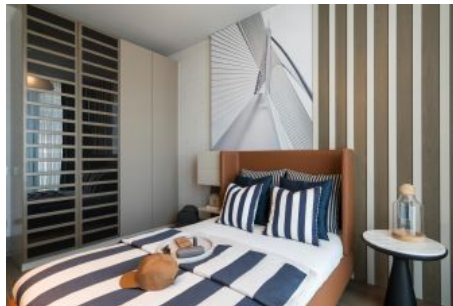

Advert No:f-494589-986