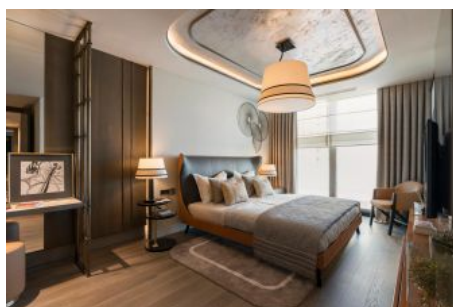

Advert No:f-494589-988

Advert No:f-494589-988

Advert No:f-494589-988

1+1

AZUR - H BLOK
BRÜT ALAN: 80.27 m²

SALON + MUTFAK	33 m ²	ANTRE	2 m ²
YATAK ODASI	13 m ²	BANYO	5 m ²
BALKON	2 m ²		

Kullanılan Foto: Husein Demir / Anadol, Sinan Yildirim / Anadol. Tüm hakları saklıdır. Bu belge sadece bilgilendirme amaçlıdır. Detaylı inceleme için lütfen inşaat firmasıyla iletişime geçiniz. Tüm ölçüler inşaat firmasının ölçülerine göre olacaktır. Tüm ölçüler inşaat firmasının ölçülerine göre olacaktır.