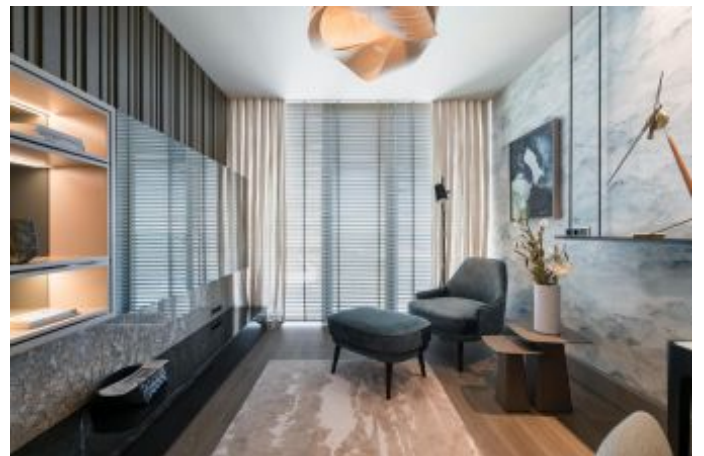

Advert No:f-494589-988