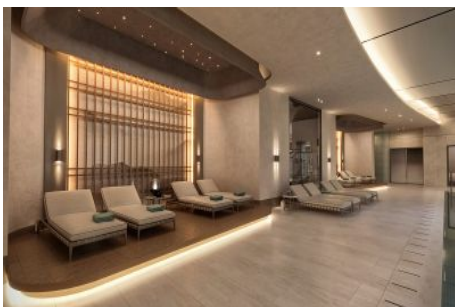

Advert No:f-494589-994

Advert No:f-494589-994

D BLOK

4+1 DAİRE TİP D-T

01 Giriş Halli	9.31 m ²
02 Salon	43.15 m ²
03 Mutfak	16.39 m ²
04 Yardımcı Oda	6.96 m ²
05 Yardımcı Banyo	3.78 m ²
06 Ekv. Banyo	5.43 m ²
07 Ekv. Yatak Odası	23.45 m ²
08 Yatak Odası	14.96 m ²
09 Yatak Odası	15.16 m ²
10 Banyo	3.99 m ²
11 Koridor	9.94 m ²
12 Banyo	4.55 m ²
13 Cıvıncı Oda	2.48 m ²
14 Teras	42.23 m ²