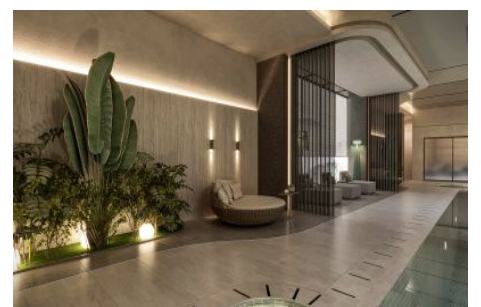

Advert No:f-494589-994

Advert No:f-494589-994

D BLOK

4+1 DAİRE TİP D-T

01 Giriş Halli	9.31 m ²
02 Salon	43.15 m ²
03 Mutfak	16.39 m ²
04 Yardımcı Oda	6.96 m ²
05 Yardımcı Banyo	3.78 m ²
06 Ekv. Banyo	5.43 m ²
07 Ekv. Yatak Odası	23.45 m ²
08 Yatak Odası	14.96 m ²
09 Yatak Odası	15.16 m ²
10 Banyo	3.99 m ²
11 Koridor	9.94 m ²
12 Banyo	4.55 m ²
13 Cıvıncı Oda	2.48 m ²
14 Teras	42.23 m ²