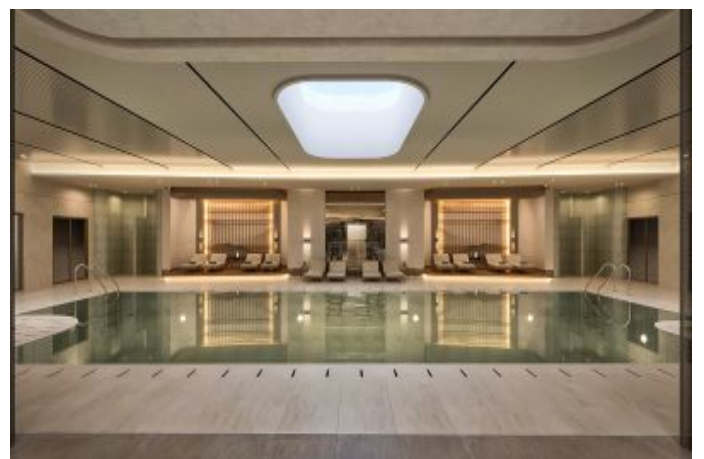

Advert No:f-494589-996

Advert No:f-494589-996

Advert No:f-494589-996

C BLOK

5+1 DAİRE TİP D

01 Giriş Halli	14,87 m ²
02 Salon	59,30 m ²
03 Mutfak	25,66 m ²
04 Yandama Odası	11,56 m ²
05 Yandama Banyosu	3,88 m ²
06 WC	3,84 m ²
07 Camdan Odası	3,68 m ²
08 Banyo	5,01 m ²
09 Banyo	4,47 m ²
10 Yatak Odası	17,40 m ²
11 Yatak Odası	15,75 m ²
12 Koridor	11,88 m ²
13 Ekv. Yatak Odası	32,73 m ²
14 Ekv. Banyo	12,59 m ²
15 Oturma Odası	17,02 m ²
16 Balkon	32,54 m ²
17 Balkon	3,42 m ²
18 Balkon	3,93 m ²