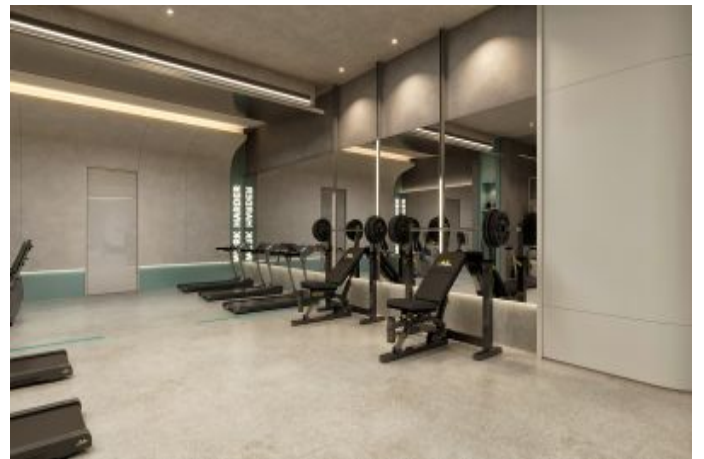

Advert No:f-494589-996

Advert No:f-494589-996

Advert No:f-494589-996

C BLOK

5+1 DAİRE TİP D

01 Giriş Halli	14,87 m ²
02 Salon	59,30 m ²
03 Mutfak	25,66 m ²
04 Yandama Odası	11,56 m ²
05 Yandama Banyosu	3,88 m ²
06 WC	3,84 m ²
07 Camdan Odası	3,68 m ²
08 Banyo	5,01 m ²
09 Banyo	4,47 m ²
10 Yatak Odası	17,40 m ²
11 Yatak Odası	15,75 m ²
12 Koridor	11,88 m ²
13 Ekv. Yatak Odası	32,73 m ²
14 Ekv. Banyo	12,59 m ²
15 Oturma Odası	17,02 m ²
16 Balkon	32,54 m ²
17 Balkon	3,42 m ²
18 Balkon	3,93 m ²