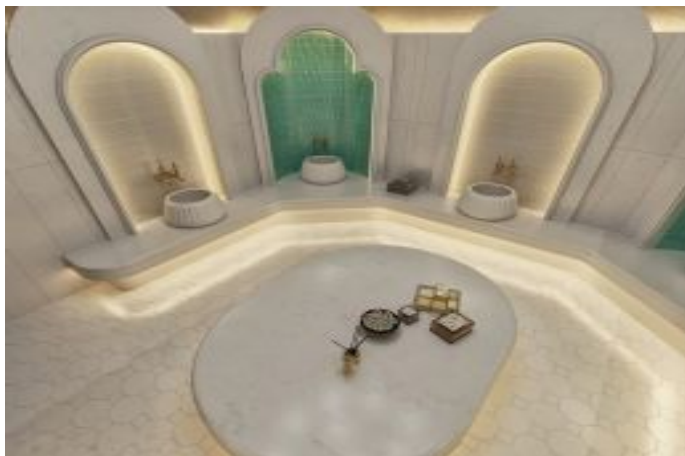

Advert No:f-494589-996

Advert No:f-494589-996

Advert No:f-494589-996

C BLOK

5+1 DAİRE TİP D

01 Giriş Holü	14.87 m ²
02 Salon	59.30 m ²
03 Mutfak	25.66 m ²
04 Yandama Odası	11.56 m ²
05 Yandama Banyosu	3.88 m ²
06 WC	3.84 m ²
07 Camdan Odası	3.68 m ²
08 Banyo	5.01 m ²
09 Banyo	4.47 m ²
10 Yatak Odası	17.40 m ²
11 Yatak Odası	15.75 m ²
12 Koridor	11.88 m ²
13 Ekv. Yatak Odası	32.73 m ²
14 Ekv. Banyo	12.59 m ²
15 Oturma Odası	17.02 m ²
16 Balkon	32.54 m ²
17 Balkon	3.42 m ²
18 Balkon	3.93 m ²