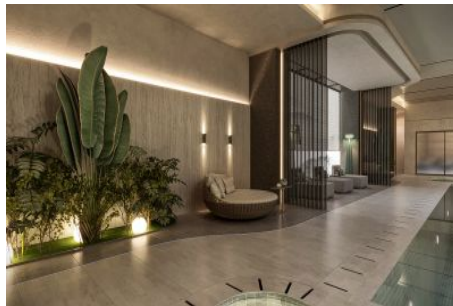

Advert No:f-494589-997

Advert No:f-494589-997

Advert No:f-494589-997

B BLOK

7+1 DAİRE
TİP A

ALT KAT

01 Giriş-Hall	20.43 m ²
02 Salon	85.91 m ²
03 Mutfak	28.90 m ²
04 WC	3.63 m ²
05 Çamaşır Odası	5.92 m ²
06 Depo	2.95 m ²
07 Koridor	5.08 m ²
08 Yatak Odası	18.04 m ²
09 Banyo	3.20 m ²
10 Yatak Odası	16.84 m ²
11 Banyo	3.03 m ²
12 Eski Yatak Odası	22.43 m ²
13 Giyinme Odası	15.34 m ²
14 Eski Banyo	15.83 m ²
15 Yardımcı Odası	10.97 m ²
16 Yardımcı Banyosu	3.42 m ²
17 Balkon	48.52 m ²
18 Balkon	5.04 m ²
19 Balkon	1.42 m ²