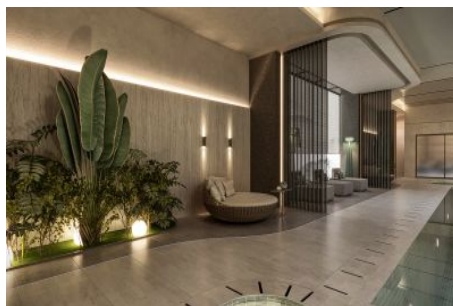

Advert No:f-494589-997

Advert No:f-494589-997

Advert No:f-494589-997

B BLOK

7+1 DAİRE
TİP A

ALT KAT

01	Çiğir-Hall	20.43 m ²
02	Salon	85.91 m ²
03	Mutfak	28.90 m ²
04	WC	3.63 m ²
05	Çamaş Odası	5.92 m ²
06	Depo	2.95 m ²
07	Koridor	5.08 m ²
08	Yatak Odası	18.04 m ²
09	Wc'ye	3.20 m ²
10	Yatak Odası	16.84 m ²
11	Banyo	3.03 m ²
12	Ekv. Yatak Odası	22.43 m ²
13	Giymene Odası	15.34 m ²
14	Ekv. Banyo	15.83 m ²
15	Yardımcı Odası	10.97 m ²
16	Yardımcı Banyosu	3.42 m ²
17	Balkon	48.52 m ²
18	Balkon	5.04 m ²
19	Balkon	1.42 m ²