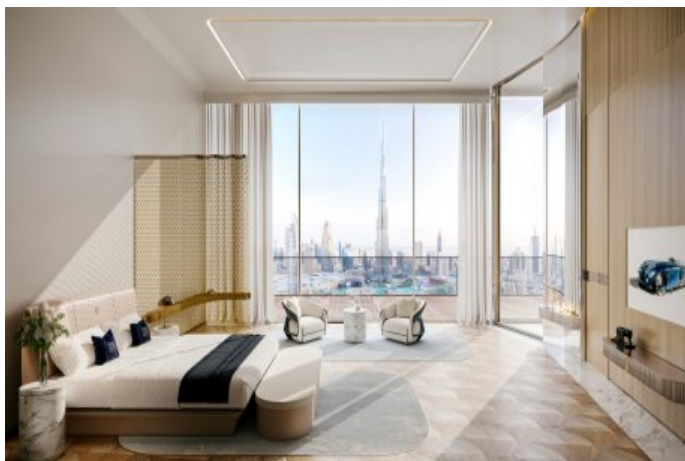

Advert No:f-494589-1008