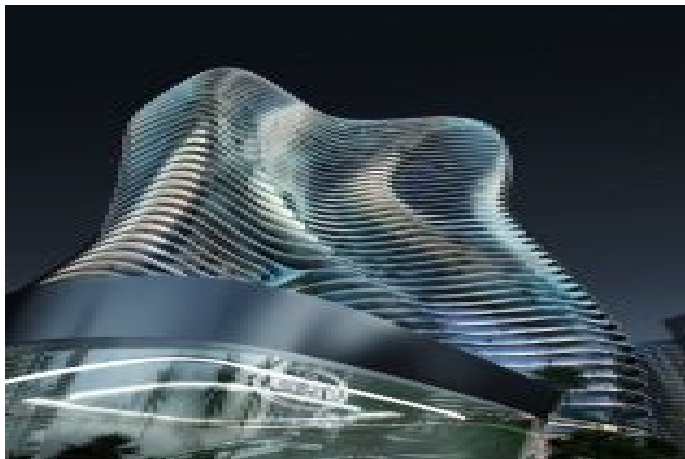

Advert No:f-494589-1009