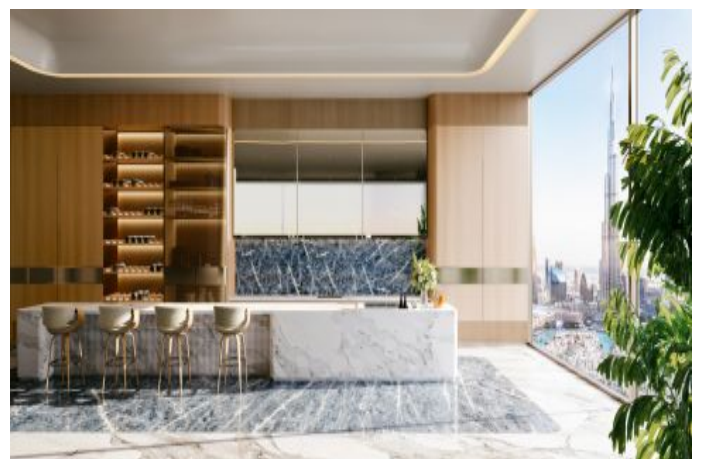

Advert No:f-494589-1010