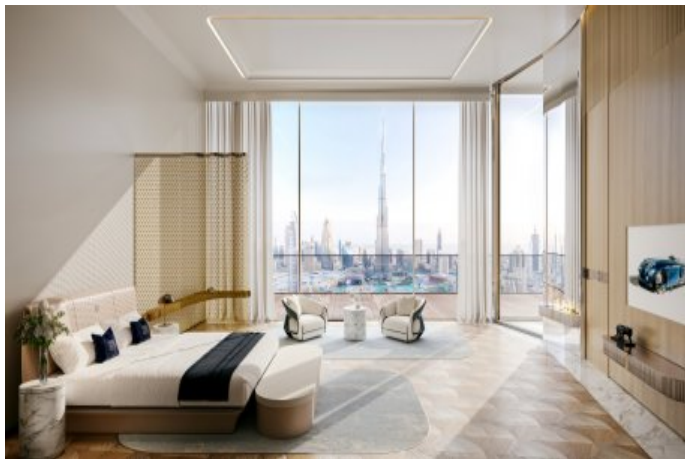

Advert No:f-494589-1010