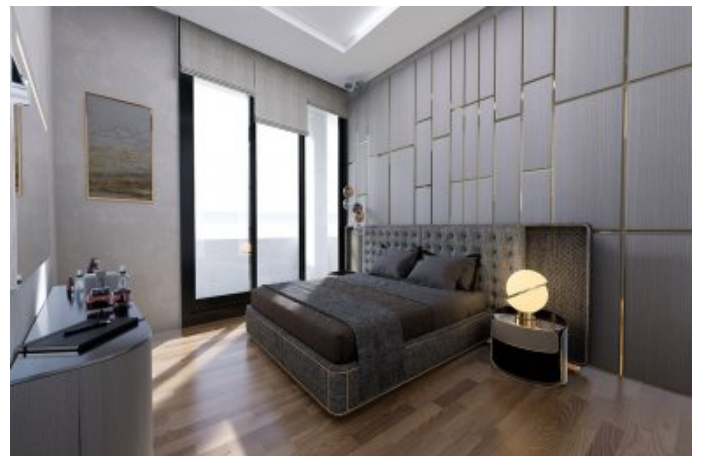

Advert No:f-494589-1021