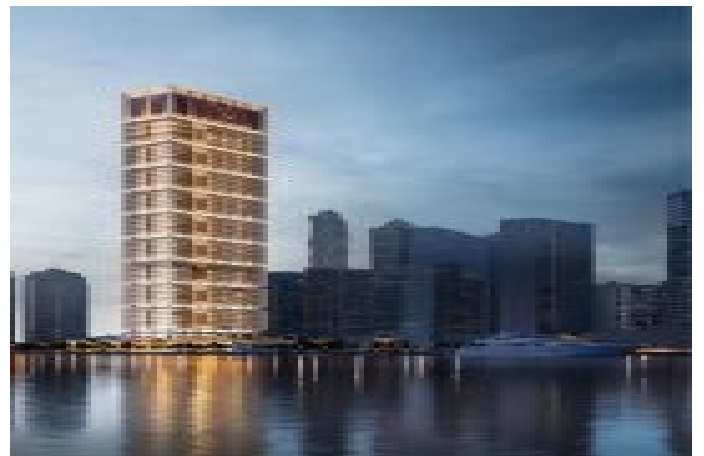

Advert No:f-494589-1023