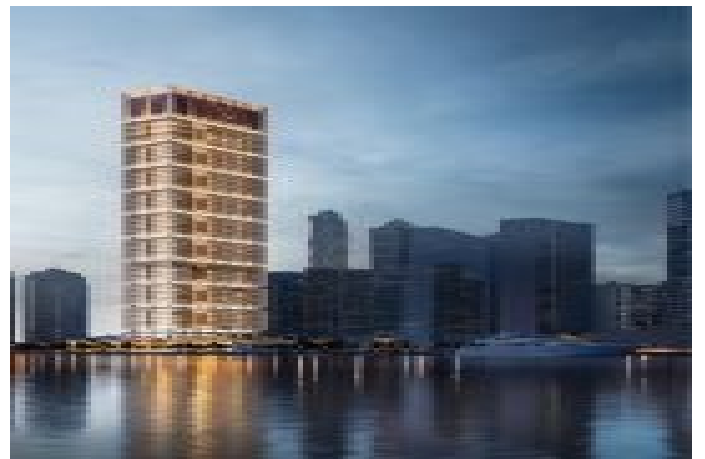

Advert No:f-494589-1025