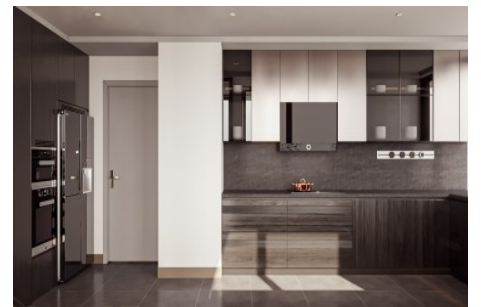

Advert No:f-494589-1037