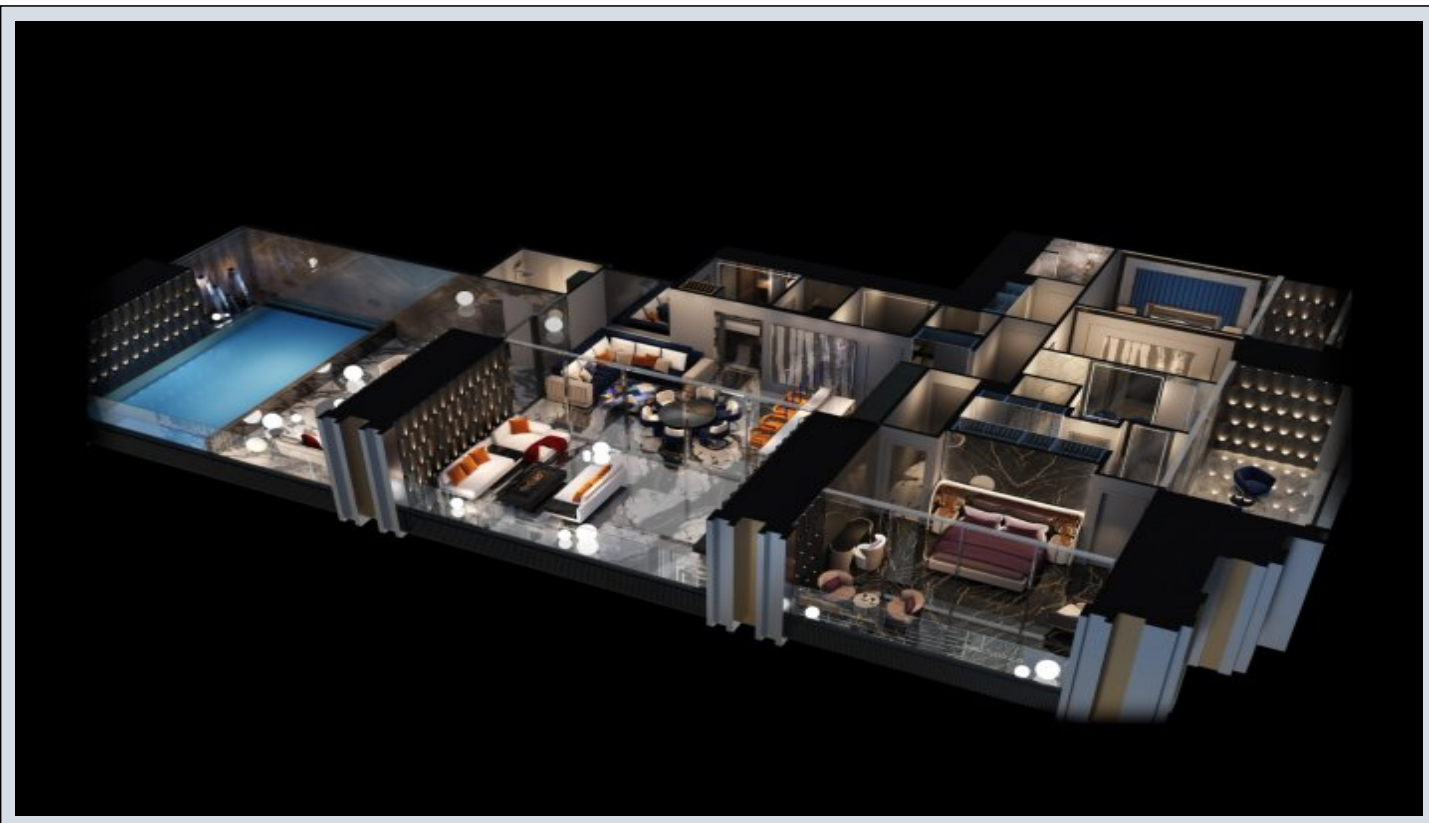

## Burj Binghatti - Sapphire Villa Dubai / Business Bay

الفي - عيبلل 2,342,000 \$ | 306 m2 Dubai / Business Bay

İsmail Can

Phone +90 542-811 80 80

Mobile Phone +90 542-811  
80 80

REALTY GALAXY

Phone +90 542-811 80 80