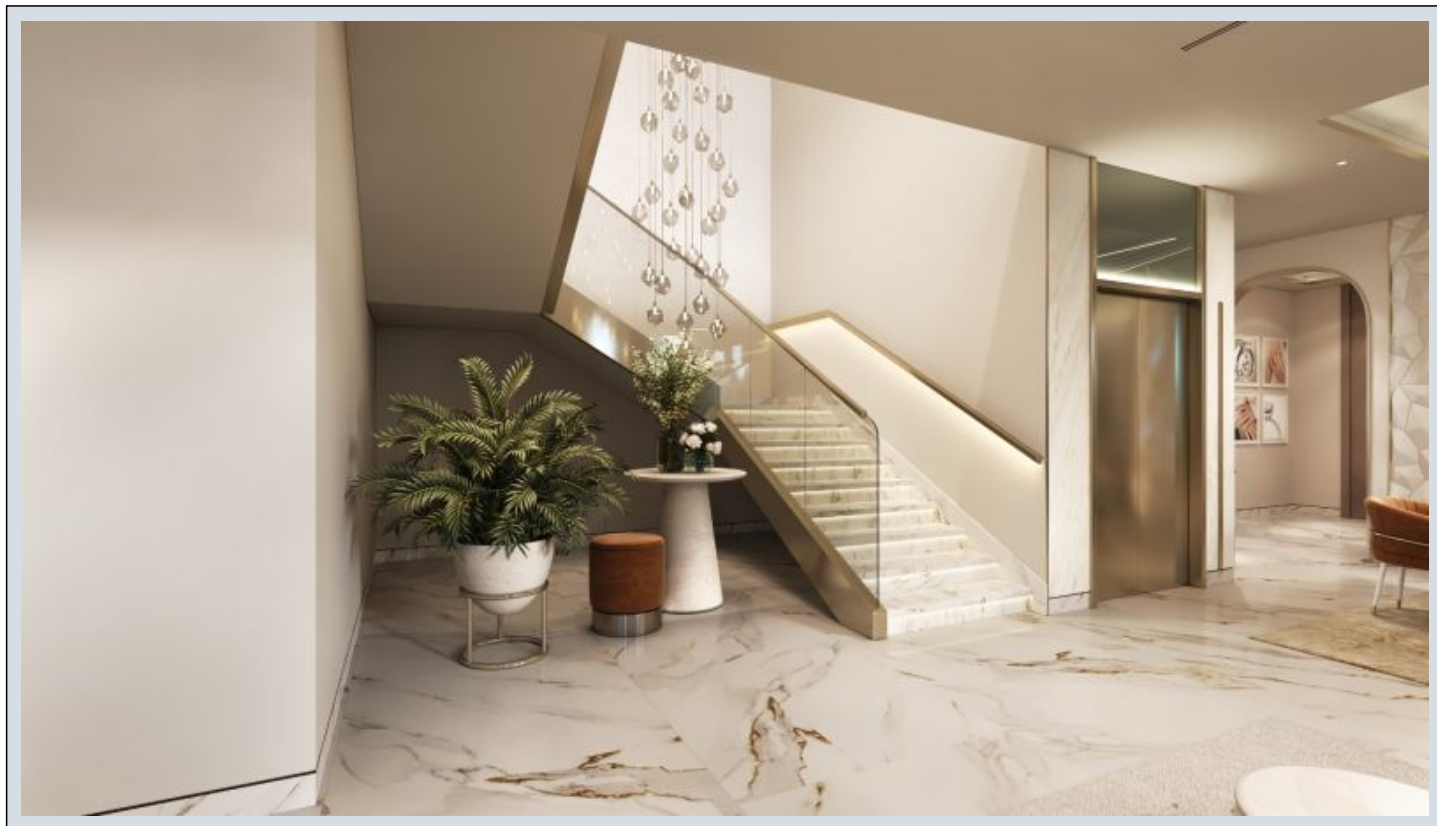

## Neptune by MOAUAD - طمن اليف A3N Riyadh / Hai Al Qitar

اليف - عيبلل 1,185,000 \$ | 419 m2 Riyadh / Hai Al Qitar

فرغلا دد : 5  
نولاصلال دد : 2  
تامامحل دد : 3  
سكلبود : لكيلهلا عون  
ةديجة راجتة مالع : ةلودلا لكيه  
غراف : مادختسالل عسو