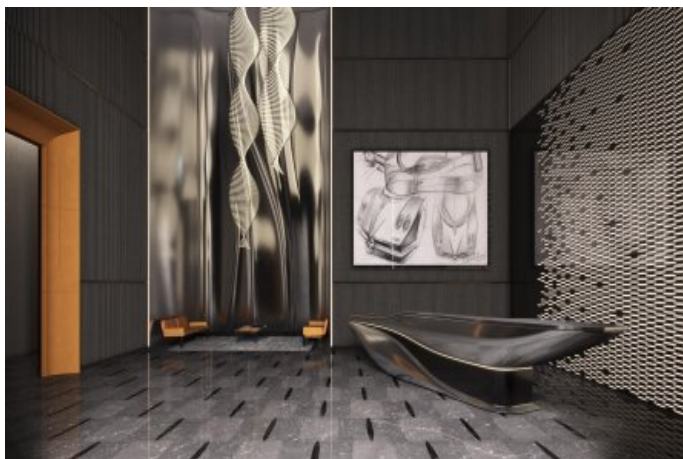

Advert No:f-494589-1078