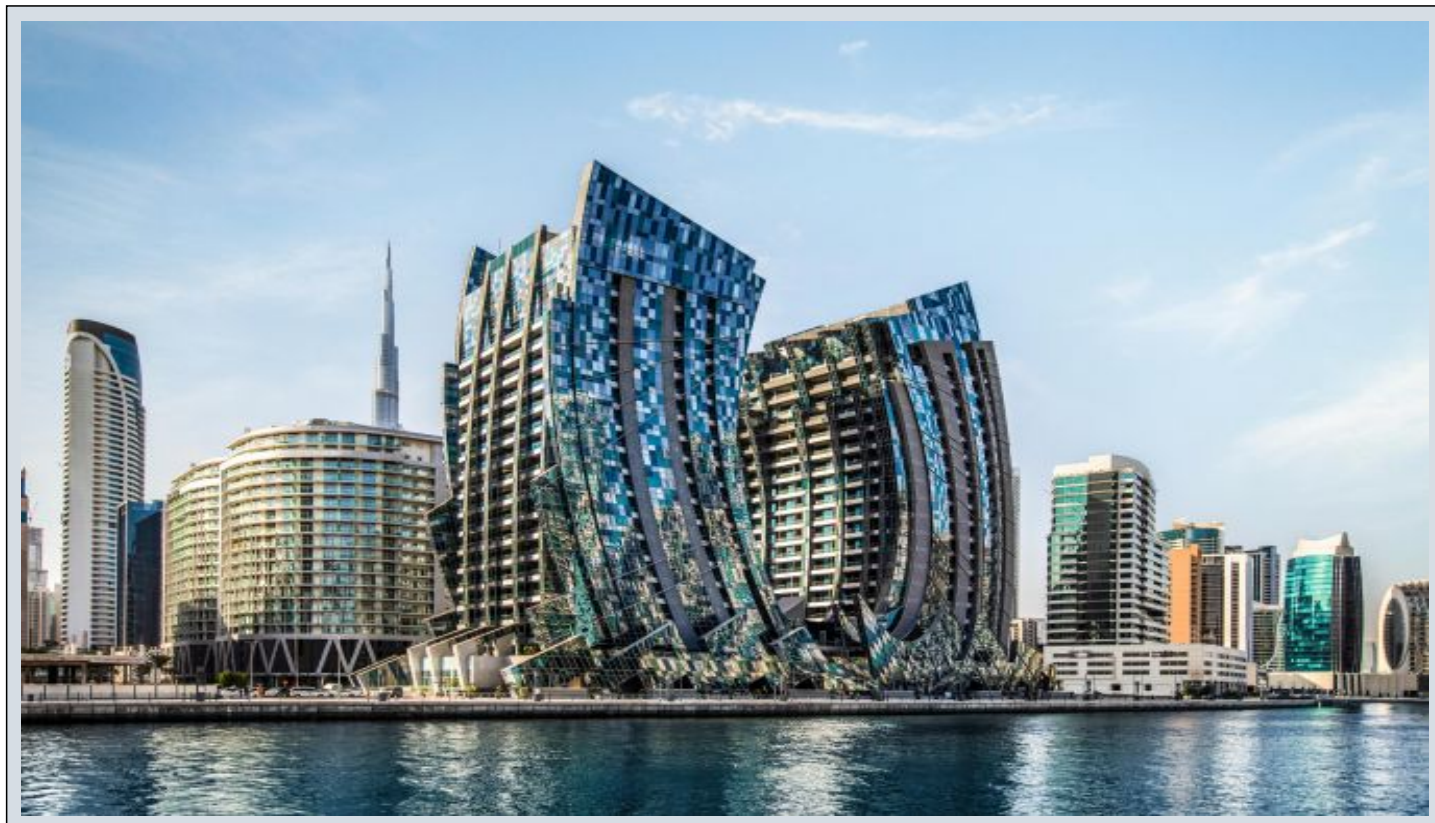

DaVinci Tower - 3+1 اليف Dubai / Business Bay

اليف - عيبلل 6,900,000 \$ | 398 m2 Dubai / Business Bay

فرغلا دد : 3
نولاصلال دد : 1
تامامحلال دد : 2
ةلودلال لكة : ةديجة راجت ةمالع
مادختسالال عضو : غراف
ءاولال فيكك : دوقولال عون