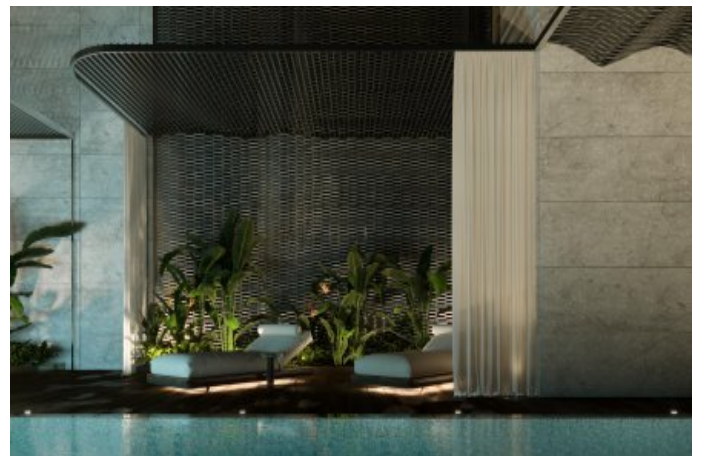

Advert No:f-494589-1078