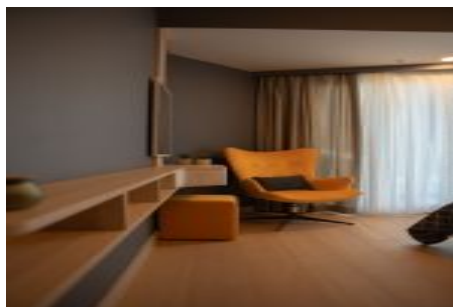

Advert No:f-494589-1084