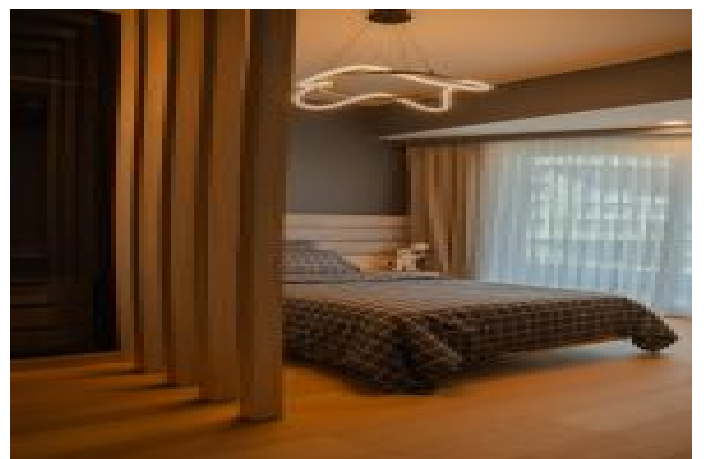

Advert No:f-494589-1084