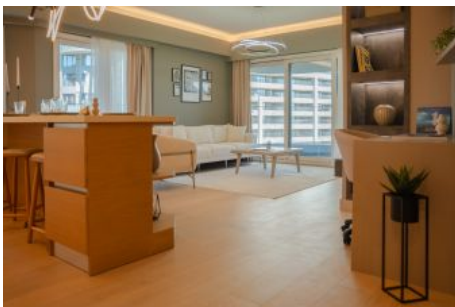

Advert No:f-494589-1084