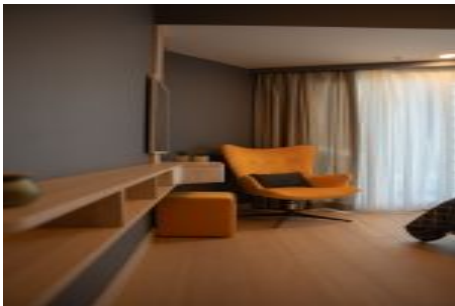

Advert No:f-494589-1084