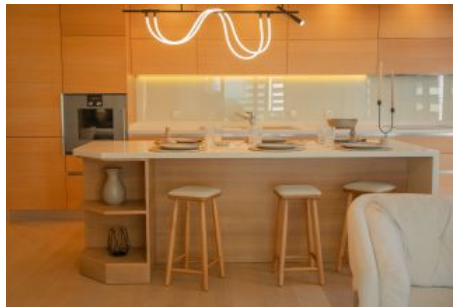

Advert No:f-494589-1086