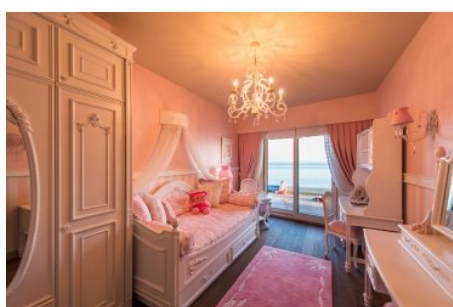

Advert No:f-494589-1086