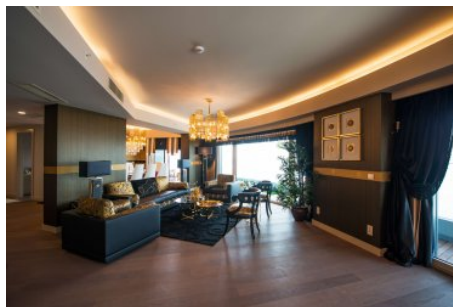

Advert No:f-494589-1086