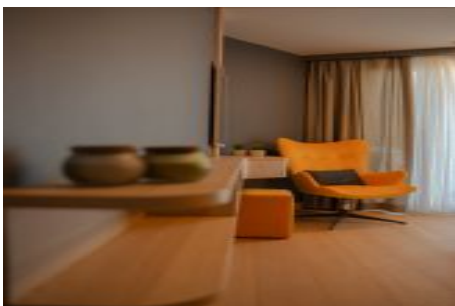

Advert No:f-494589-1086