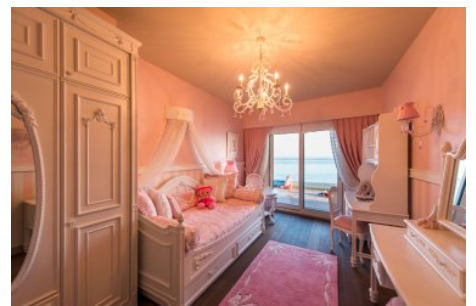

Advert No:f-494589-1086