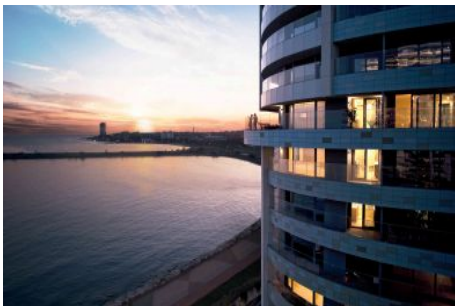

Advert No:f-494589-1086