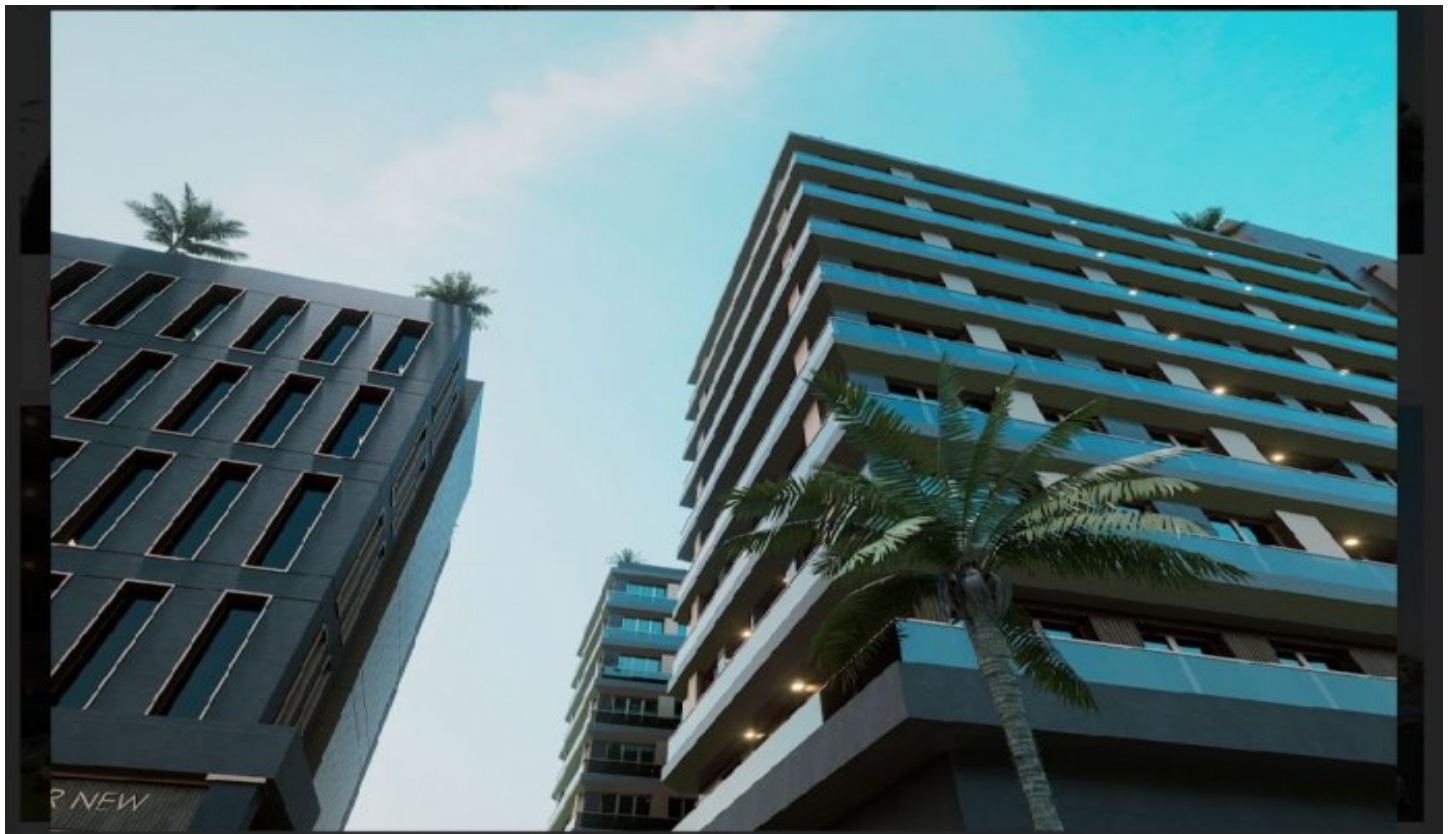

Advert No:f-494589-1087