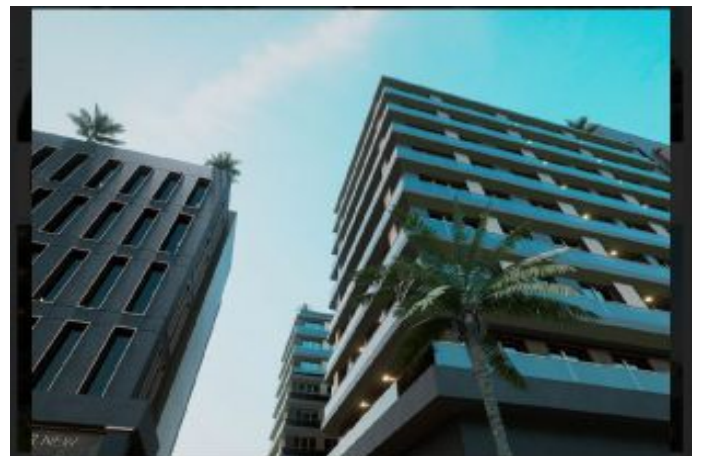

Advert No:f-494589-1087