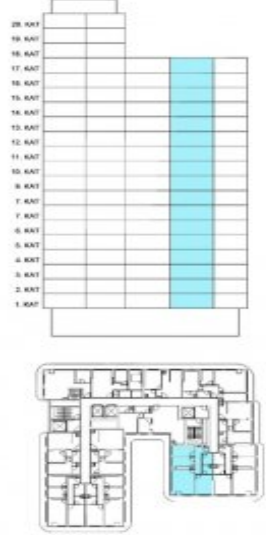

Büyükkçekmece /

Büyükkçekmece

34528 , Istanbul

Advert No:f-494589-1090

TIP 5  
NET : 115,39m<sup>2</sup>  
BÜRÜT : 169,05 m<sup>2</sup>

Advert No:f-494589-1090