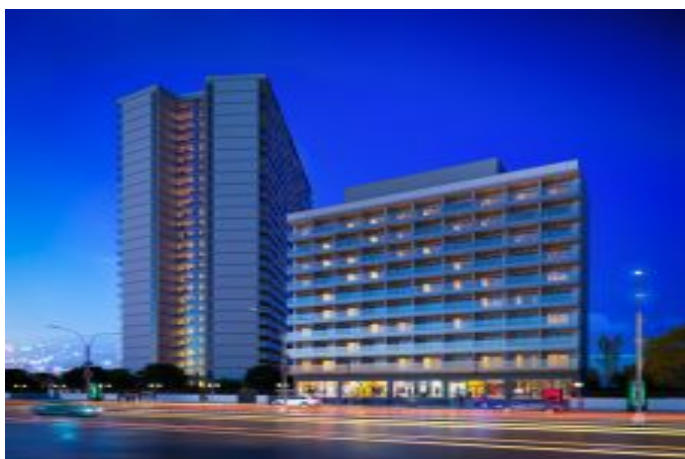

Advert No:f-494589-1099