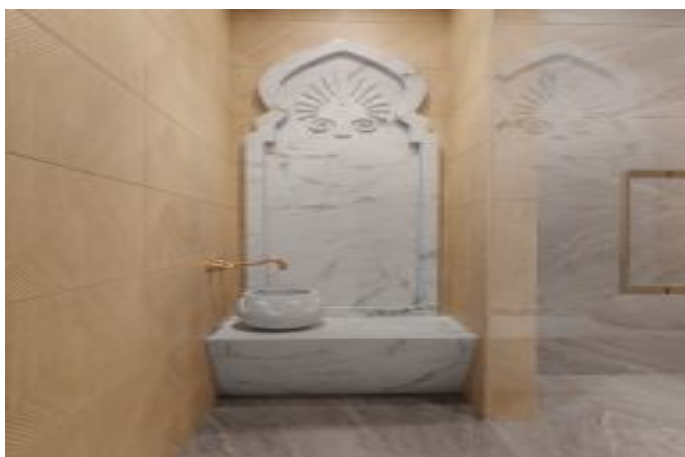

Advert No:f-494589-1120