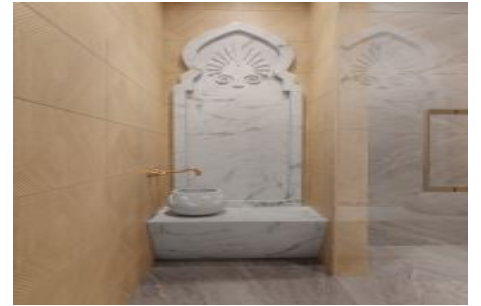

Advert No:f-494589-1121