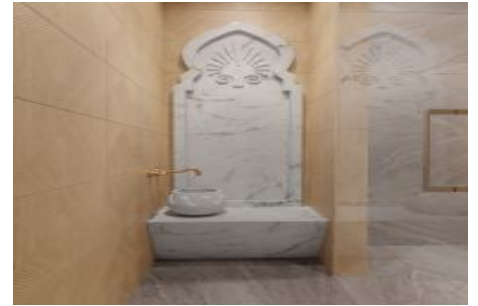

Büyükkçekmece /

Büyükkçekmece

34528 , İstanbul

Advert No:f-494589-1121

Advert No:f-494589-1121

Advert No:f-494589-1121

A - C BLOK
D 1 - 18
(1 + 1)

1 -Salon+Mutf.+Ant.	A: 25.20 m ²
2 -WC	A: 2.60 m ²
3 -Veranda	A: 10.40 m ²
4 -Ebv. Yatak Odası	A: 23.20 m ²
5 -Ebv. Banyo	A: 5.80 m ²
6 -Balkon	A: 5.90 m ²