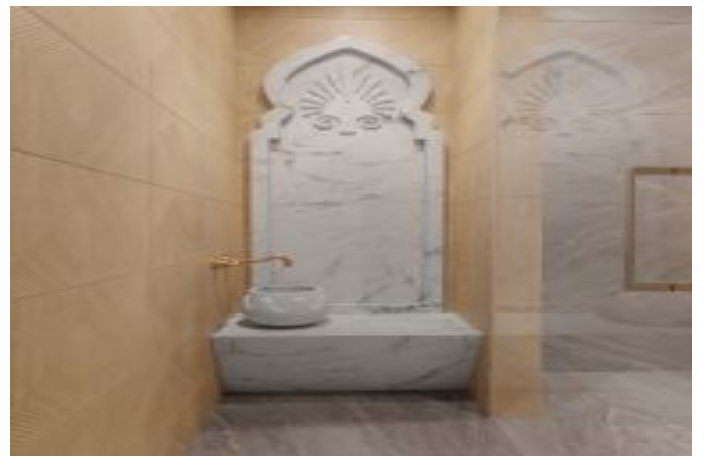

Büyükkçekmece /

Büyükkçekmece

34528 , Istanbul

Advert No:f-494589-1124

Advert No:f-494589-1124

A - C BLOK
D 6 - 13
(2 + 1)

1 -Salon+Ant.	A: 26.70 m ²
2 -Mutfak	A: 12.10 m ²
3 -WC	A: 2.00 m ²
4 -Veranda	A: 17.10 m ²
5 -Hol	A: 3.60 m ²
6 -Yatak Odası	A: 12.10 m ²
7 -Ebv. Yatak Odası	A: 16.70 m ²
8 -Ebv. Banyo	A: 3.00 m ²
9 -Genel Banyo	A: 6.30 m ²
10 -Balkon	A: 12.10 m ²