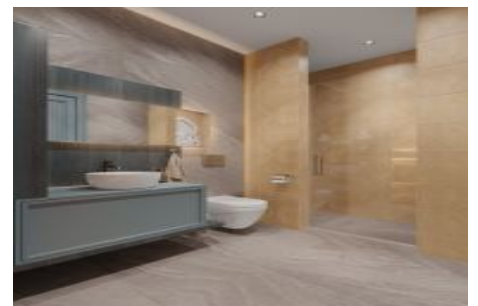

Büyükkçekmece /

Büyükkçekmece

34528 , Istanbul

Advert No:f-494589-1124

Advert No:f-494589-1124

A - C BLOK  
D 6 - 13  
(2 + 1)

1 -Salon+Ant.	A: 26.70 m <sup>2</sup>
2 -Mutfak	A: 12.10 m <sup>2</sup>
3 -WC	A: 2.00 m <sup>2</sup>
4 -Veranda	A: 17.10 m <sup>2</sup>
5 -Hol	A: 3.60 m <sup>2</sup>
6 -Yatak Odası	A: 12.10 m <sup>2</sup>
7 -Ebv. Yatak Odası	A: 16.70 m <sup>2</sup>
8 -Ebv. Banyo	A: 3.00 m <sup>2</sup>
9 -Genel Banyo	A: 6.30 m <sup>2</sup>
10 -Balkon	A: 12.10 m <sup>2</sup>