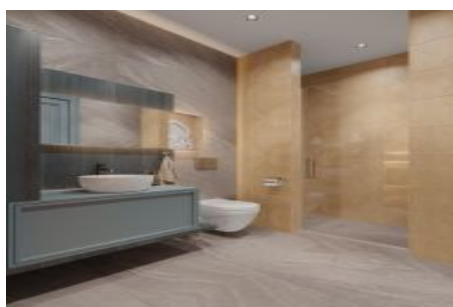

Büyükkçekmece /

Büyükkçekmece

34528 , Istanbul

Advert No:f-494589-1124

Advert No:f-494589-1124

A - C BLOK
D 6 - 13
(2 + 1)

1 -Salon+Ant.	A: 26.70 m ²
2 -Mutfak	A: 12.10 m ²
3 -WC	A: 2.00 m ²
4 -Veranda	A: 17.10 m ²
5 -Hol	A: 3.60 m ²
6 -Yatak Odası	A: 12.10 m ²
7 -Ebv. Yatak Odası	A: 16.70 m ²
8 -Ebv. Banyo	A: 3.00 m ²
9 -Genel Banyo	A: 6.30 m ²
10 -Balkon	A: 12.10 m ²