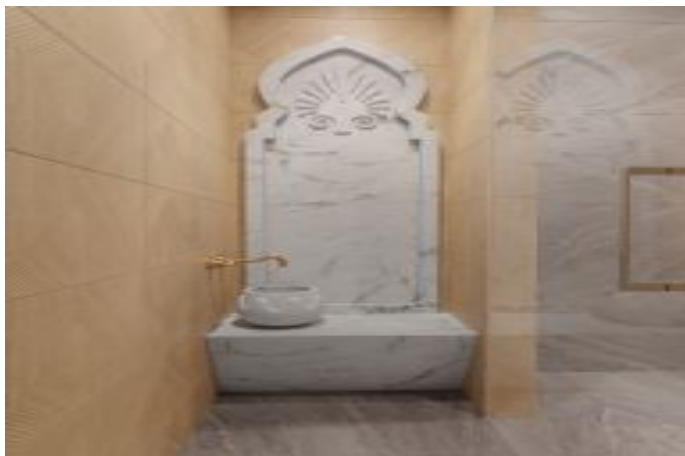

Advert No:f-494589-1126