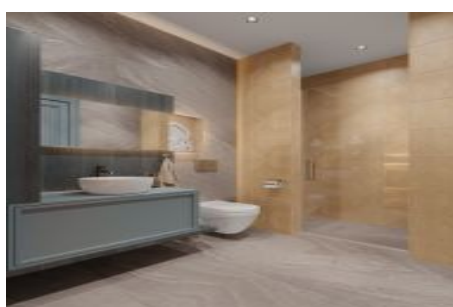

Büyükkçekmece /

Büyükkçekmece

34528 , Istanbul

Advert No:f-494589-1127

Advert No:f-494589-1127

Advert No:f-494589-1127

A-B-C-E-F BLOK
D 3-12
(4+1)

1-Salon	A: 32.90 m ²
2-Mutfak	A: 12.40 m ²
3-Yatak Oda. 1	A: 12.95 m ²
4-Antre	A: 10.40 m ²
5-WC	A: 1.85 m ²
6-Veranda	A: 9.80 m ²
7-Veranda	A: 7.15 m ²
8-Ebv. Yatak Odası	A: 30.40 m ²
9-Ebv. Banyo	A: 3.25 m ²
10-Yatak Oda. 2	A: 12.80 m ²
11-Yatak Oda. 3	A: 12.40 m ²
12-Genel Banyo	A: 6.70 m ²
13-Hol	A: 4.60 m ²
14-Balkon	A: 5.40 m ²
15-Balkon	A: 4.25 m ²