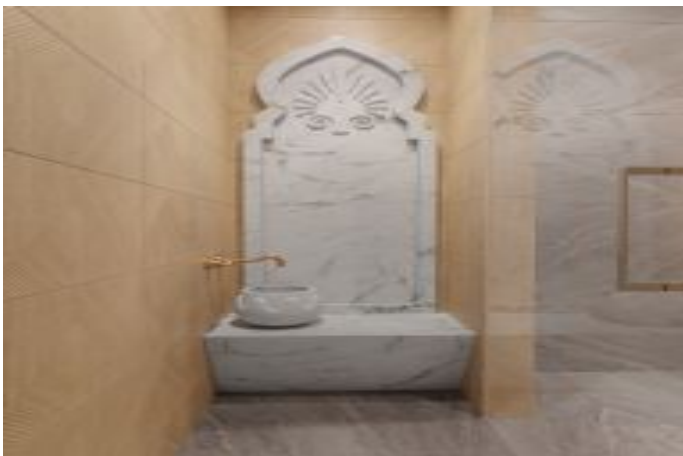

Büyükkçekmece /

Büyükkçekmece

34528 , İstanbul

Advert No:f-494589-1127

Advert No:f-494589-1127

Advert No:f-494589-1127

A-B-C-E-F BLOK
D 3-12
(4+1)

1-Salon	A: 32.90 m ²
2-Mutfak	A: 12.40 m ²
3-Yatak Oda. 1	A: 12.95 m ²
4-Antre	A: 10.40 m ²
5-WC	A: 1.85 m ²
6-Veranda	A: 9.80 m ²
7-Veranda	A: 7.15 m ²
8-Ebv. Yatak Odası	A: 30.40 m ²
9-Ebv. Banyo	A: 3.25 m ²
10-Yatak Oda. 2	A: 12.80 m ²
11-Yatak Oda. 3	A: 12.40 m ²
12-Genel Banyo	A: 6.70 m ²
13-Hol	A: 4.60 m ²
14-Balkon	A: 5.40 m ²
15-Balkon	A: 4.25 m ²