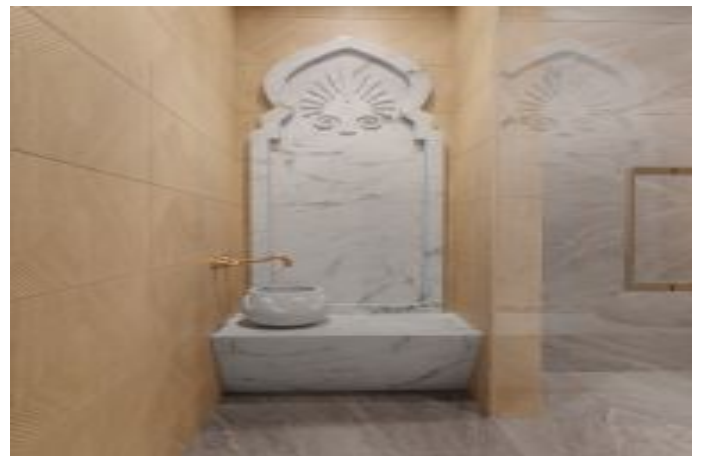

Büyükkçekmece /

Büyükkçekmece

34528 , Istanbul

Advert No:f-494589-1127

Advert No:f-494589-1127

Advert No:f-494589-1127

A-B-C-E-F BLOK
D 3-12
(4+1)

1-Salon	A: 32.90 m ²
2-Mutfak	A: 12.40 m ²
3-Yatak Oda. 1	A: 12.95 m ²
4-Antre	A: 10.40 m ²
5-WC	A: 1.85 m ²
6-Veranda	A: 9.80 m ²
7-Veranda	A: 7.15 m ²
8-Ebv. Yatak Odası	A: 30.40 m ²
9-Ebv. Banyo	A: 3.25 m ²
10-Yatak Oda. 2	A: 12.80 m ²
11-Yatak Oda. 3	A: 12.40 m ²
12-Genel Banyo	A: 6.70 m ²
13-Hol	A: 4.60 m ²
14-Balkon	A: 5.40 m ²
15-Balkon	A: 4.25 m ²