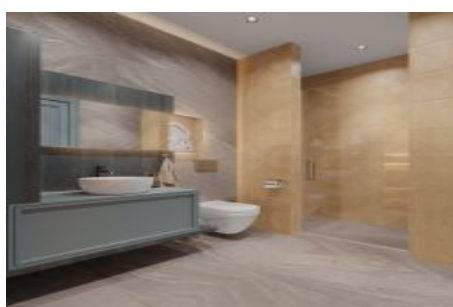

Büyükkçekmece /

Büyükkçekmece

34528 , İstanbul

Advert No:f-494589-1127

Advert No:f-494589-1127

Advert No:f-494589-1127

A-B-C-E-F BLOK
D 3-12
(4+1)

1-Salon	A: 32.90 m ²
2-Mutfak	A: 12.40 m ²
3-Yatak Oda. 1	A: 12.95 m ²
4-Antre	A: 10.40 m ²
5-WC	A: 1.85 m ²
6-Veranda	A: 9.80 m ²
7-Veranda	A: 7.15 m ²
8-Ebv. Yatak Odası	A: 30.40 m ²
9-Ebv. Banyo	A: 3.25 m ²
10-Yatak Oda. 2	A: 12.80 m ²
11-Yatak Oda. 3	A: 12.40 m ²
12-Genel Banyo	A: 6.70 m ²
13-Hol	A: 4.60 m ²
14-Balkon	A: 5.40 m ²
15-Balkon	A: 4.25 m ²