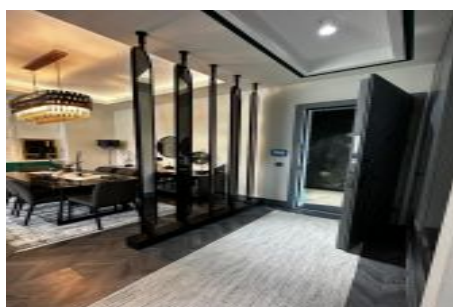

Büyükkçekmece /

Büyükkçekmece

34528 , İstanbul

Advert No:f-494589-1131

Advert No:f-494589-1131

Advert No:f-494589-1131

A - C BLOK  
D 72 - 73 - 82 - 83  
(4 + 1)

1 -Salon+Ant.	A:35.60 m <sup>2</sup>
2 -Mutfak	A: 11.50 m <sup>2</sup>
3 -WC	A: 2.00 m <sup>2</sup>
4 -Yatak Odası	A: 10.80 m <sup>2</sup>
5 -Balkon 1	A: 6.00 m <sup>2</sup>
6 -Balkon 2	A: 6.60 m <sup>2</sup>
7 -Hol	A: 2.90 m <sup>2</sup>
8 -Yatak Odası 2	A: 9.90 m <sup>2</sup>
9 -Çocuk Odası	A: 8.60 m <sup>2</sup>
10 -Ebv. Yatak Odası	A: 22.90 m <sup>2</sup>
11 -Ebv. Banyo	A: 4.60 m <sup>2</sup>
12 -Genel Banyo	A: 6.70 m <sup>2</sup>
13 -Teras	A: 23.00 m <sup>2</sup>