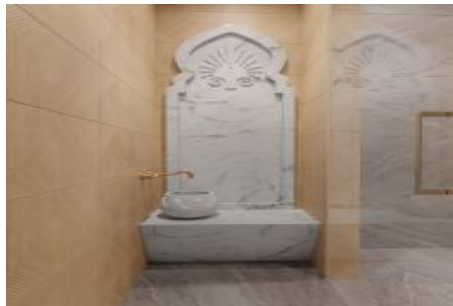

Büyükkçekmece /

Büyükkçekmece

34528 , Istanbul

Advert No:f-494589-1131

Advert No:f-494589-1131

Advert No:f-494589-1131

A - C BLOK
D 72 - 73 - 82 - 83
(4 + 1)

1 -Salon+Ant.	A:35.60 m ²
2 -Mutfak	A: 11.50 m ²
3 -WC	A: 2.00 m ²
4 -Yatak Odası	A: 10.80 m ²
5 -Balkon 1	A: 6.00 m ²
6 -Balkon 2	A: 6.60 m ²
7 -Hol	A: 2.90 m ²
8 -Yatak Odası 2	A: 9.90 m ²
9 -Çocuk Odası	A: 8.60 m ²
10 -Ebv. Yatak Odası	A: 22.90 m ²
11 -Ebv. Banyo	A: 4.60 m ²
12 -Genel Banyo	A: 6.70 m ²
13 -Teras	A: 23.00 m ²