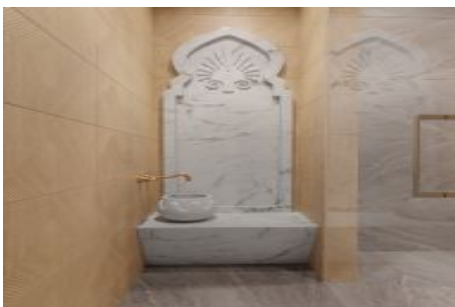

Büyükkçekmece /

Büyükkçekmece

34528 , İstanbul

Advert No:f-494589-1131

Advert No:f-494589-1131

Advert No:f-494589-1131

A - C BLOK  
D 72 - 73 - 82 - 83  
(4 + 1)

1 -Salon+Ant.	A:35.60 m <sup>2</sup>
2 -Mutfak	A: 11.50 m <sup>2</sup>
3 -WC	A: 2.00 m <sup>2</sup>
4 -Yatak Odası	A: 10.80 m <sup>2</sup>
5 -Balkon 1	A: 6.00 m <sup>2</sup>
6 -Balkon 2	A: 6.60 m <sup>2</sup>
7 -Hol	A: 2.90 m <sup>2</sup>
8 -Yatak Odası 2	A: 9.90 m <sup>2</sup>
9 -Çocuk Odası	A: 8.60 m <sup>2</sup>
10 -Ebv. Yatak Odası	A: 22.90 m <sup>2</sup>
11 -Ebv. Banyo	A: 4.60 m <sup>2</sup>
12 -Genel Banyo	A: 6.70 m <sup>2</sup>
13 -Teras	A: 23.00 m <sup>2</sup>