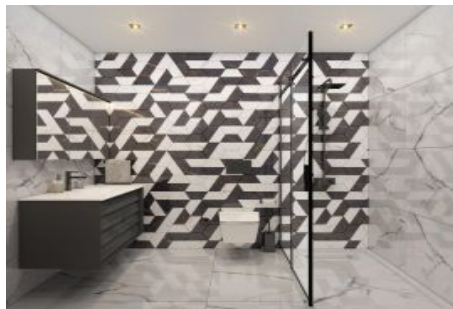

Büyükkçekmece /

Büyükkçekmece

34528 , Istanbul

Advert No:f-494589-1134

Advert No:f-494589-1134

SINPAS BOULEVARD SEFAKÖY

2+1 Normal Kat / Normal Floor

Net Alan Clear Zone	85,2 m ²
Brüt Alan Gross Area	100,6 m ²
Çevreli Brüt Alan Covered Gross Area	126,1 m ²