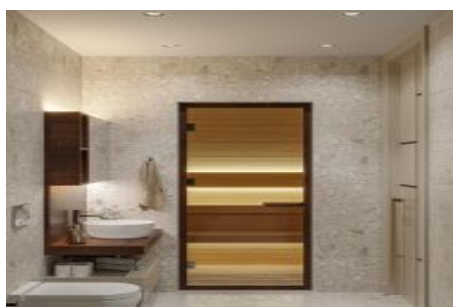

Advert No:f-494589-1140