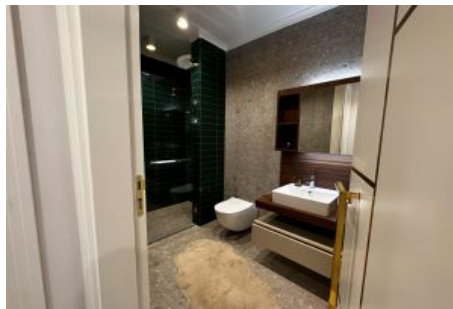

Advert No:f-494589-1140