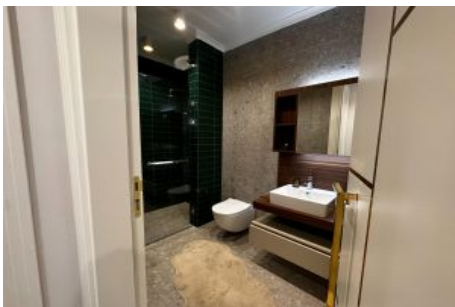

Advert No:f-494589-1140