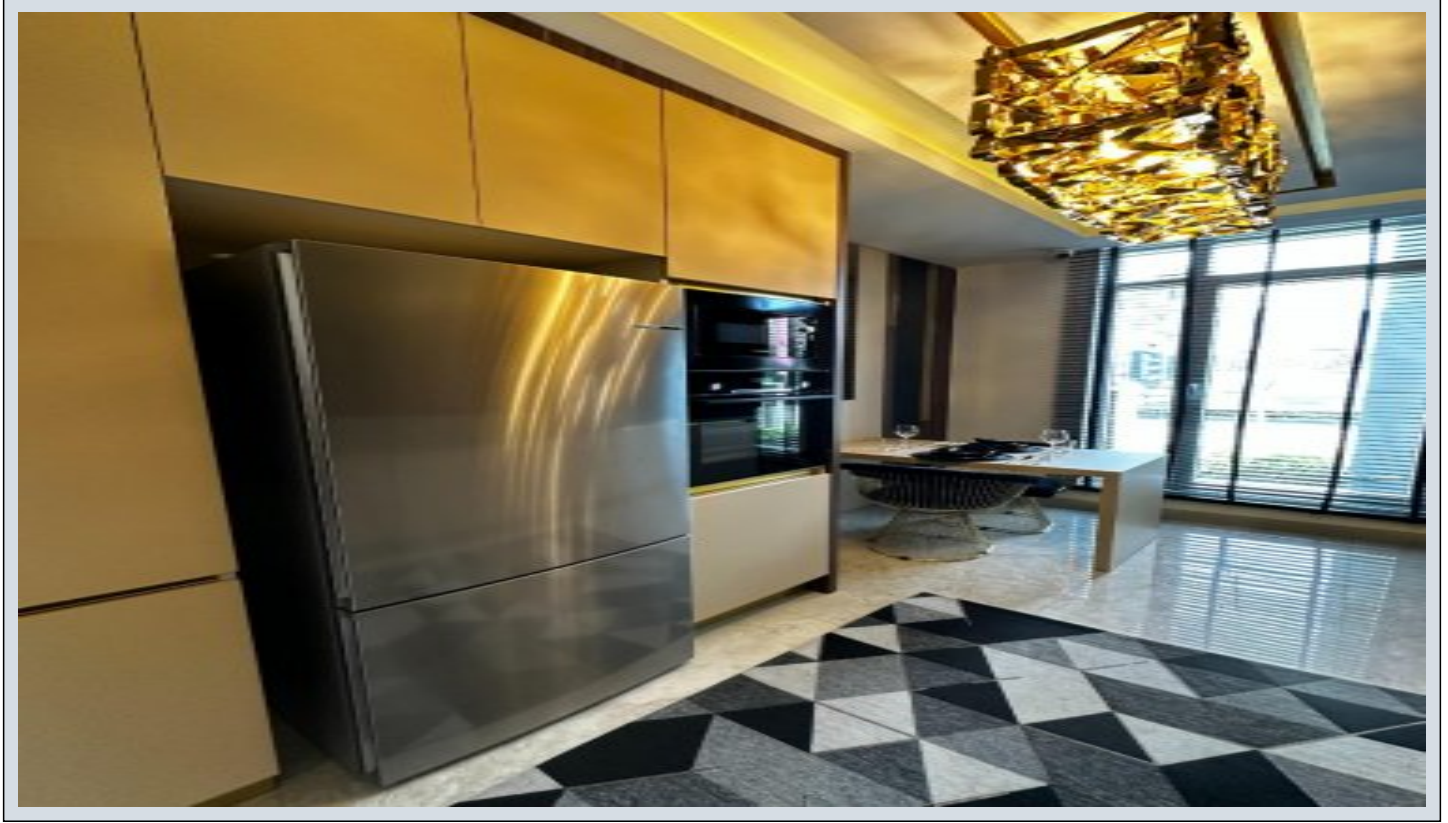

Esil Kartepe - 3+1 سارت سكل بودا Kocaeli / İzmit

318,000 \$ | 166 m2 Kocaeli / İzmit

İsmail Can

Phone +90 542-811 80 80

Mobile Phone +90 542-811
80 80

REALTY GALAXY

Phone +90 542-811 80 80

Mobile Phone +90 533-382
39 79