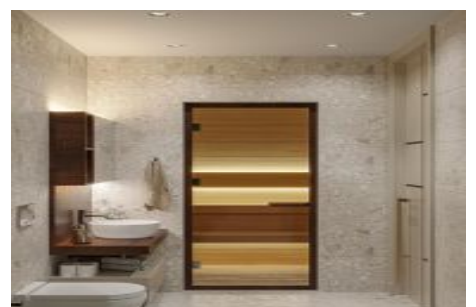

Advert No:f-494589-1140