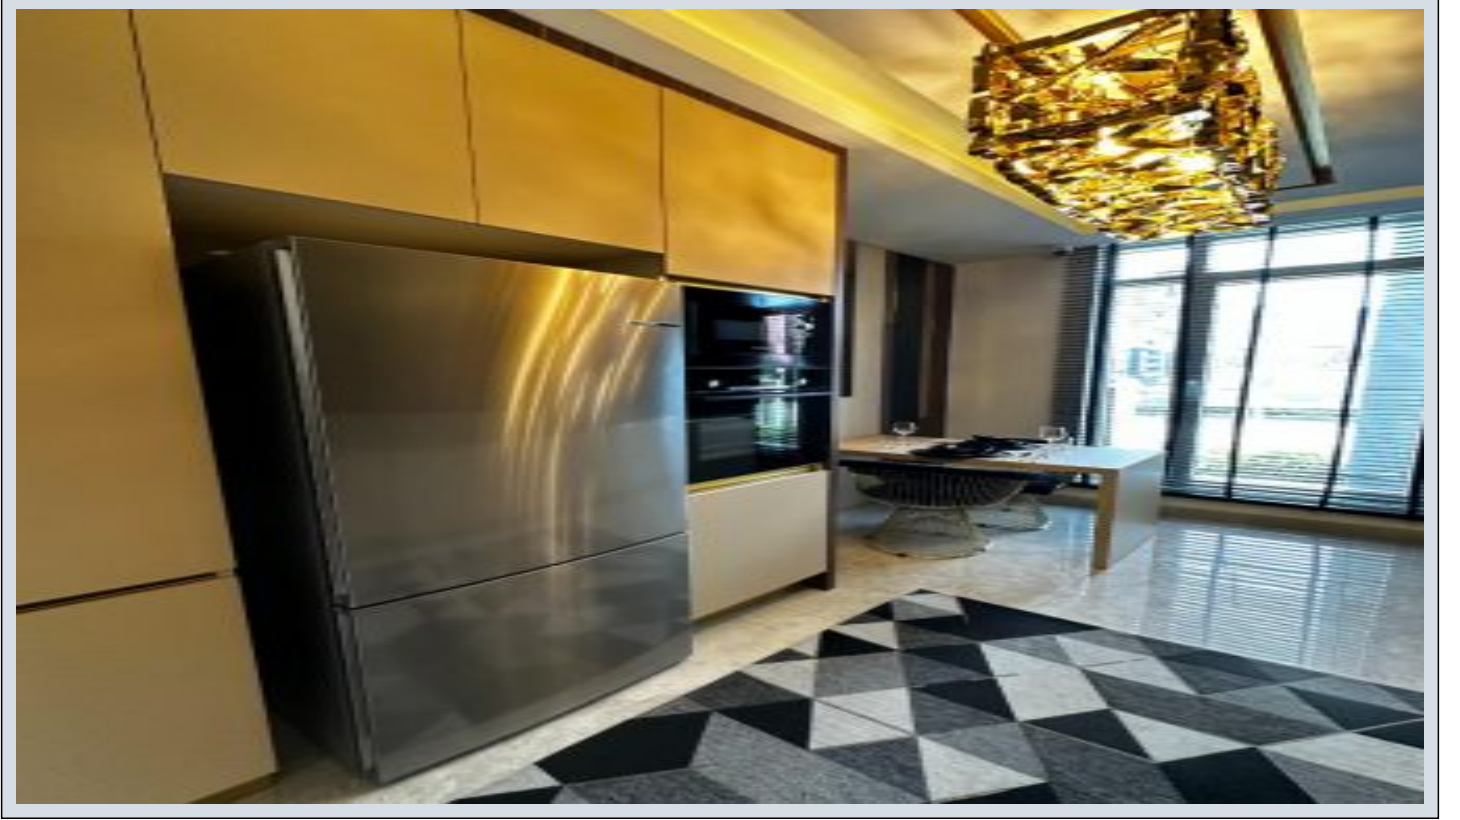

Esil Kartepe - 4+1 ةقش Kocaeli / İzmit

ةقش - عيبلل 500,000 \$ | 230 m2 Kocaeli / İzmit

İsmail Can

Phone +90 542-811 80 80

Mobile Phone +90 542-811
80 80

REALTY GALAXY

Phone +90 542-811 80 80

Mobile Phone +90 533-382
39 79