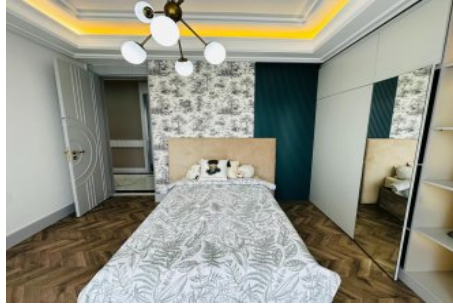

Advert No:f-494589-1154