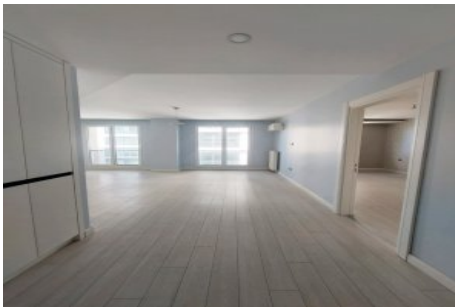

Advert No:f-494589-1155