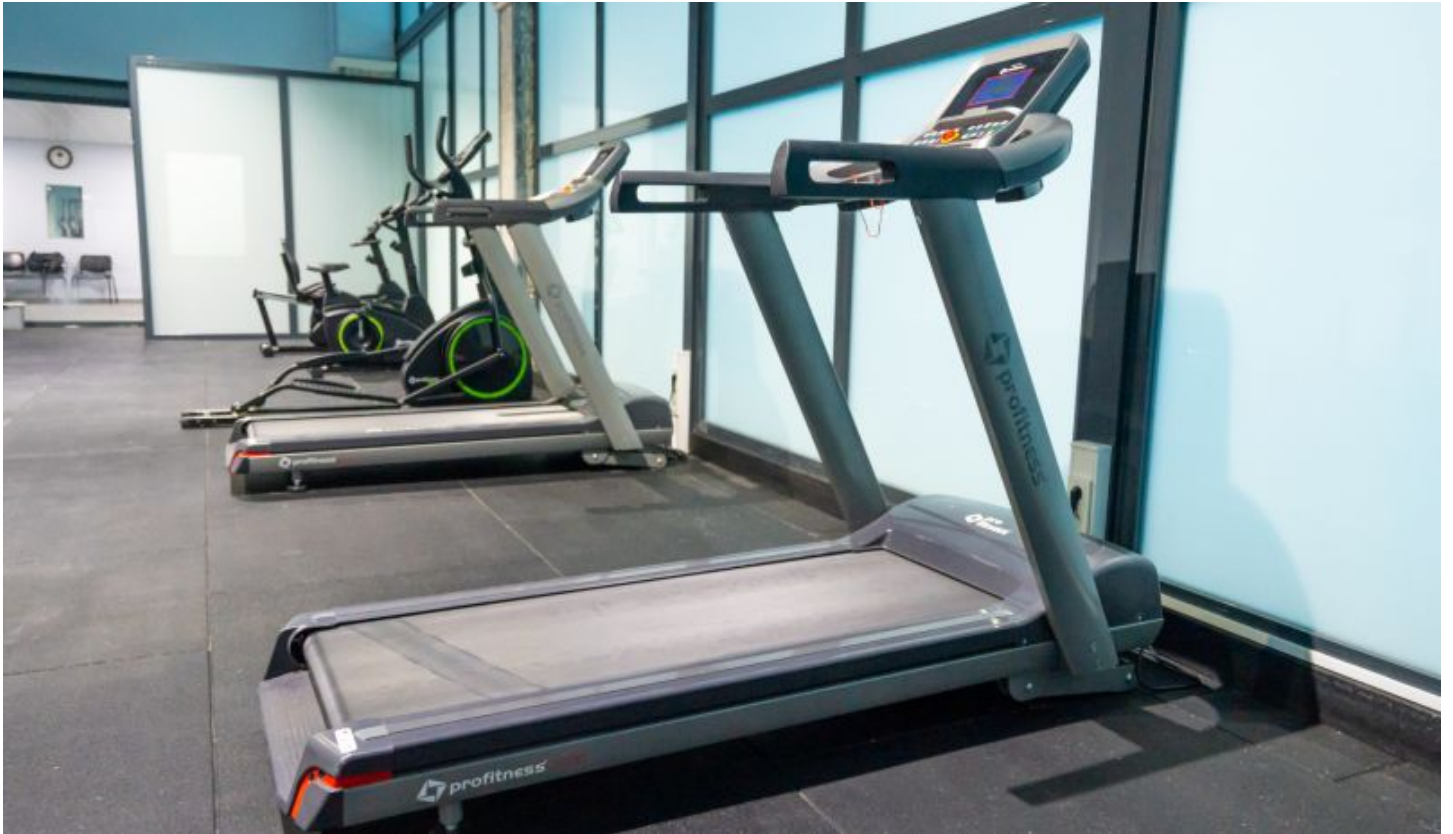

Advert No:f-494589-1155