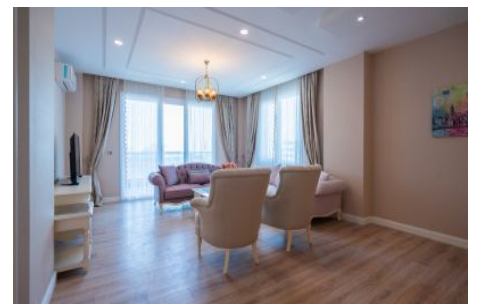

Advert No:f-494589-1155