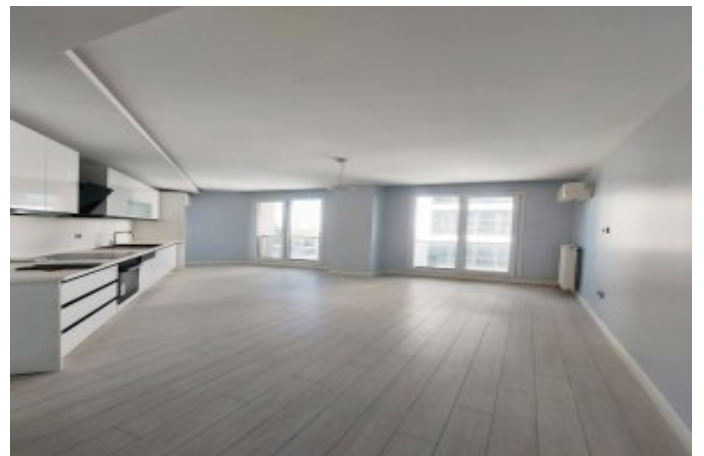

Advert No:f-494589-1155