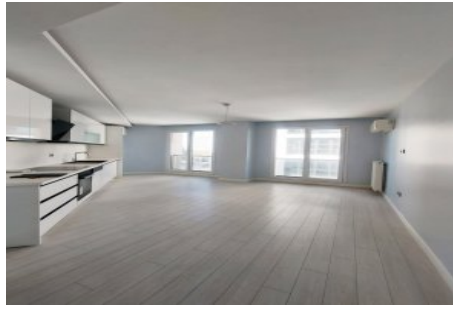

Advert No:f-494589-1155